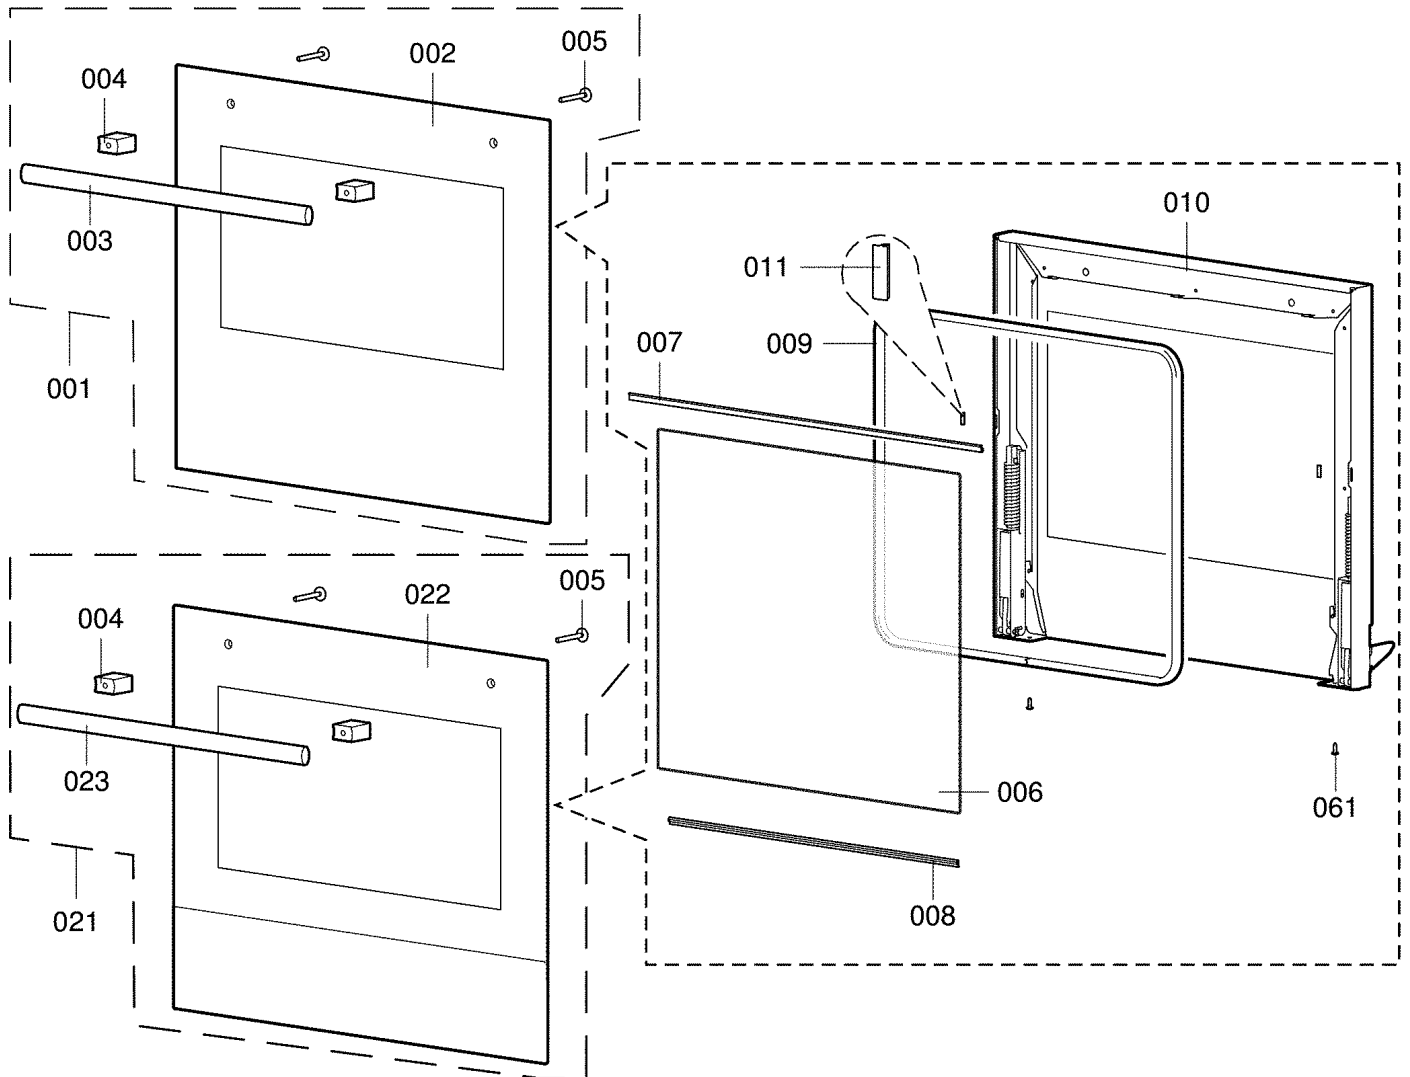

<b>Pos</b>	<b>Part No</b>	<b>Description</b>
005	K01358	Fastening screw set black
013	K33248	Trim kit L black
014	K33251	Trim kit R black
020	K33568	Glass panel cpl CS-S/60
022	K32080	Control unit CS-S.768+771
024	K31653	Silicone rubber keypad
025	K16247	Adjusting knob, compl.,
030	K30667	Water tank, cpl.
031	K33577	Door panel glass, glued
032	K35399	Water tank housing
033	K30772	Water Valve cpl.
034	K36596	Water tank lid
061	P10032	Hexalb pan head screw sfl
064	N25350	Hexalb ctrsnk self-tap sc
065	N26685	Hexalb pan PT screw ST
066	N26625	Hexalb pan PT screw 4.0 x 20, WN1451