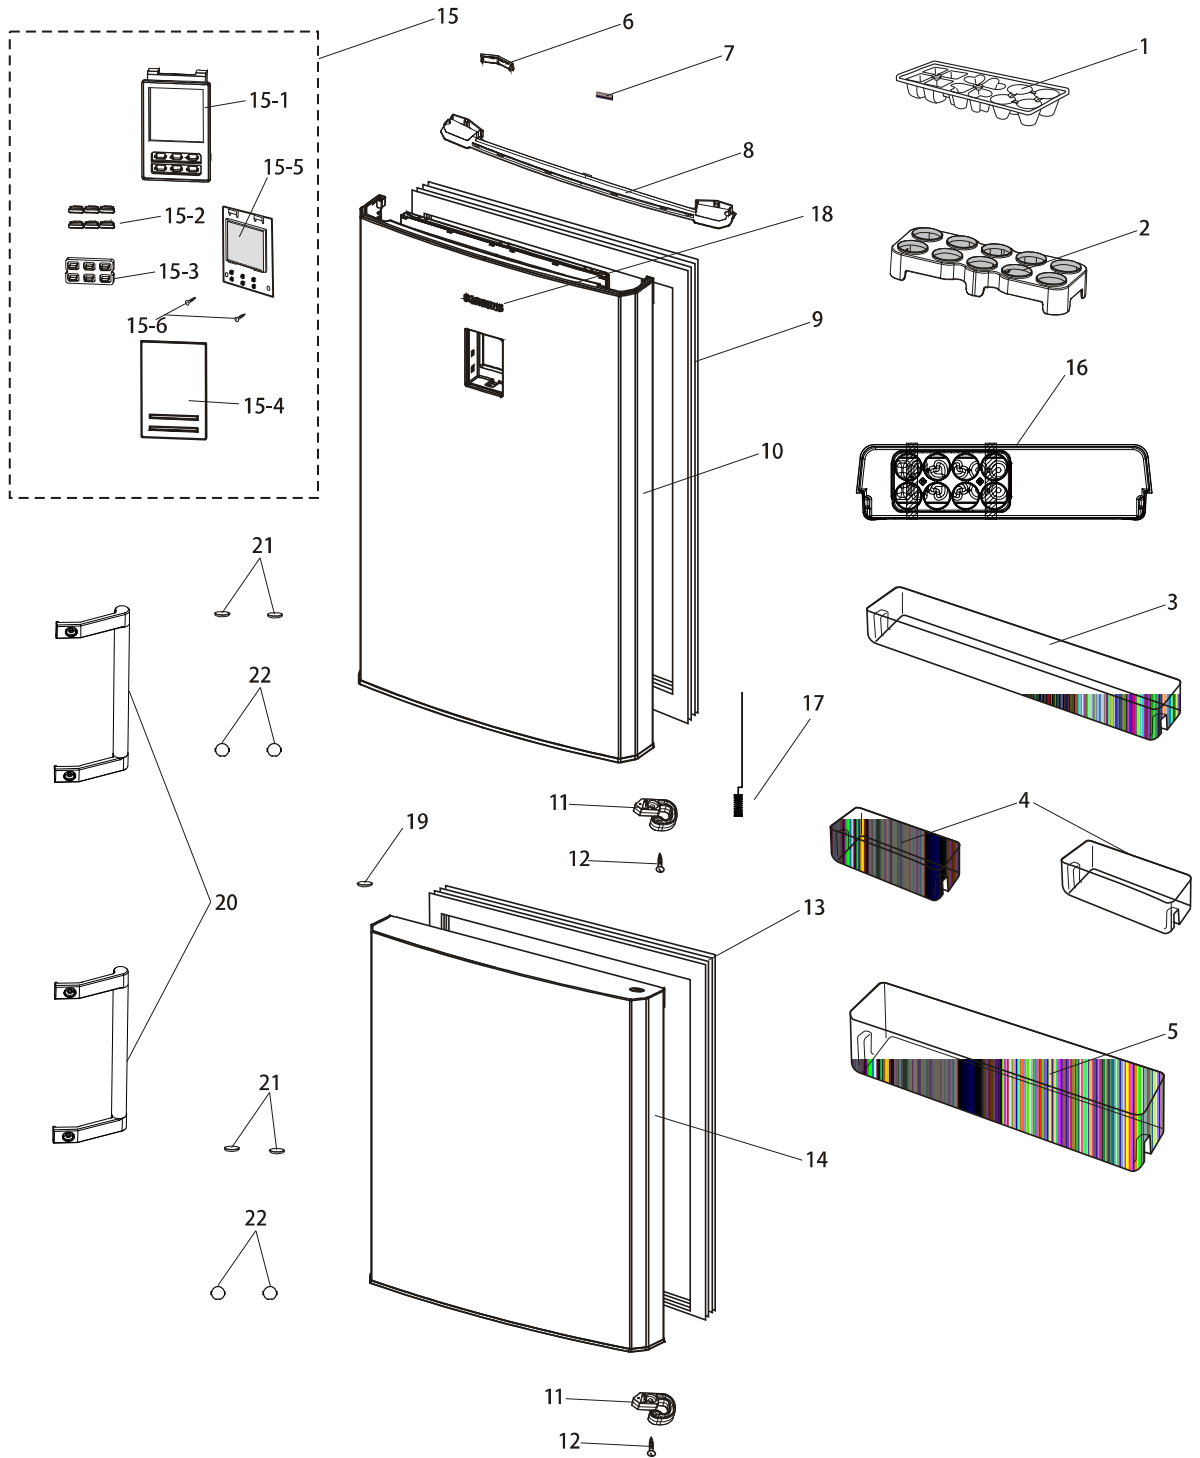

EXPLODED VIEW PART LIST

Door

EXPLODED VIEW PART LIST

• Parts List of Fridge and Freezer

NO	CODE NO	PART NAME	Specification	Quantity	SA/SNA	SVC NO
1	DA97-05405B	ASSY SHELF REF	W07.GLASS+PP	4	SA	A0185
2	DA97-10600A	ASSY COVER MULTI	W07.RL34	1	SA	0
2-1	DA63-05681A	COVER-MULTI REF	W07.RL34.PP.SC-03084R.M1	1	SA	A0689
2-2	DA32-00012J	SENSOR TEMP	502ATPX-41C.RL34*----R	1	SA	A1018
2-3	DA62-01571A	INSULATION-MULTI REF A	W07.FOAM+PS	1	SNA	0
2-4	DA62-01570A	INSULATION-MULTI REF B	W07.FOAM+PS	1	SNA	0
2-5	DA31-00218B	MOTOR DC-DAMPER	----DC12V.Max60mA,--	1	SA	G0242
3	DA63-05460B	COVER LAMP	S U P E R STAR.GPPS.W35.L145.titan	1	SA	A0280
4	DA41-00675J	ASSY PCB KIT	110*20mm.CEM-1	1	SA	Z1144
5	DA97-05406A	ASSY TRAY-VEG	W07.GPPS+PP.film	1	SA	A0018
6	DA97-05407B	ASSY TRAY-UP	W07.----.GPPS+PP.FILM	2	SA	A0015
7	DA97-05408B	ASSY TRAY-LOW	W07.----.GPPS+PP.FILM	1	SA	A0013
8	DA63-05574A	COVER-FIXER-HOUSING	W07.SGCC.T0.4.L46	1	SA	Z1137
9	6002-001341	SCREW-TAPPING	BH,+-,1.M4.L16.DACRO.SWRC	3	SNA	G0412
10	DA96-00401P	ASSY EVAP-FRE	W07.240V.50Hz.PL	1	SA	A0163
10-1	DA72-00088A	SEAL-BUTYL RUBBER	C-PBUTYL-RUBBER,+.T3.	1	SNA	0
10-2	DA47-00263F	HEATER DEFROST	W07.250W.240V	1	SA	A0753
10-3	DA47-00138F	THERMO FUSE-ASSY	W07-PJT.G4A01.77C.250V.	1	SC	A1008
10-4	DA32-00012K	SENSOR TEMP	W07-PJT.5 V.pink.380	1	SA	A1018
10-5	DA61-03716A	FIXER-SENSOR EVAP	W07.PP,---	1	SNA	M9009
10-6	DA59-00364A	EVAP FRE	W07-PJT,AL,-----	1	SNA	A0742
10-7	DA67-00979B	DRAIN EVAP-FRE	W07-PJT.GALVA.T0.35	1	SNA	0
11	DA97-05485D	ASSY COVER EVAP-FRONT	W07.IMPROVE ENERGY	1	SA	A0661
12	6002-001341	SCREW-TAPPING	BH,+-,1.M4.L16.DACRO.SWRC	1	SNA	G0412
13	DA97-05993Q	ASSY COVER EVAP-REAR	W07.240V	1	SA	A0687
13-1	DA62-01090B	SEAL DUCT	RL33.EPDM.BLACK.T8.W93.L95.-	1	SNA	0
13-2	DA61-01441A	CASE-MOTOR	BCD-290.PP,---.NTR,-	1	SNA	0
13-3	DA63-40167A	GROMMET-COVER CHIL	SILICON.L16.WHITE	1	SNA	M2002
13-4	DA63-40115A	GROMMET-MOTOR	L20.SILICON-RUBBER,---	2	SNA	A0218
13-5	DA31-00197F	FAN-MOTOR AC	RL34E.PBT+GF.5.7W.L1USHENG.	1	SNA	Z1139
13-6	DA32-00012L	SENSOR TEMP	W07-PJT.5 V.WHITE.400	1	SA	A1018
13-7	DA63-03787B	COVER EVAP-REAR	W07.PP.NTR.IMPROVE ENERGY	1	SNA	G0236
13-8	DA31-00019A	FAN-PROPELLER	-SR.32.35.NTR,-----	1	SA	Z1138
13-9	DA61-20128A	SPRING ETC-FAN	STS304.PI8.8.ID7.8.OD9.8.	1	SNA	A0768
14	6003-000279	SCREW-TAPTYP	BH,+-,B.M3.L20.ZPC(WHT).S	2	SNA	M0210
15	DA66-00825A	ROLLER-TRAY	W07.POM	6	SA	Z1140
16	DA97-08671B	ASSY CASE LAMP	CC-PJT.ASSY NTR	1	SA	A0189
17	DA90-04071B	ASSY SCREW-INSERT	W07-PJT,-----	6	SNA	0
18	DA97-00713C	ASSY-THERMO GUIDE	XEF.THERMO.COOL WHITE	1	SA	E0010
19	DA63-03789A	COVER HINGE-UP-L	W07.HIPS.SW	1	SA	0