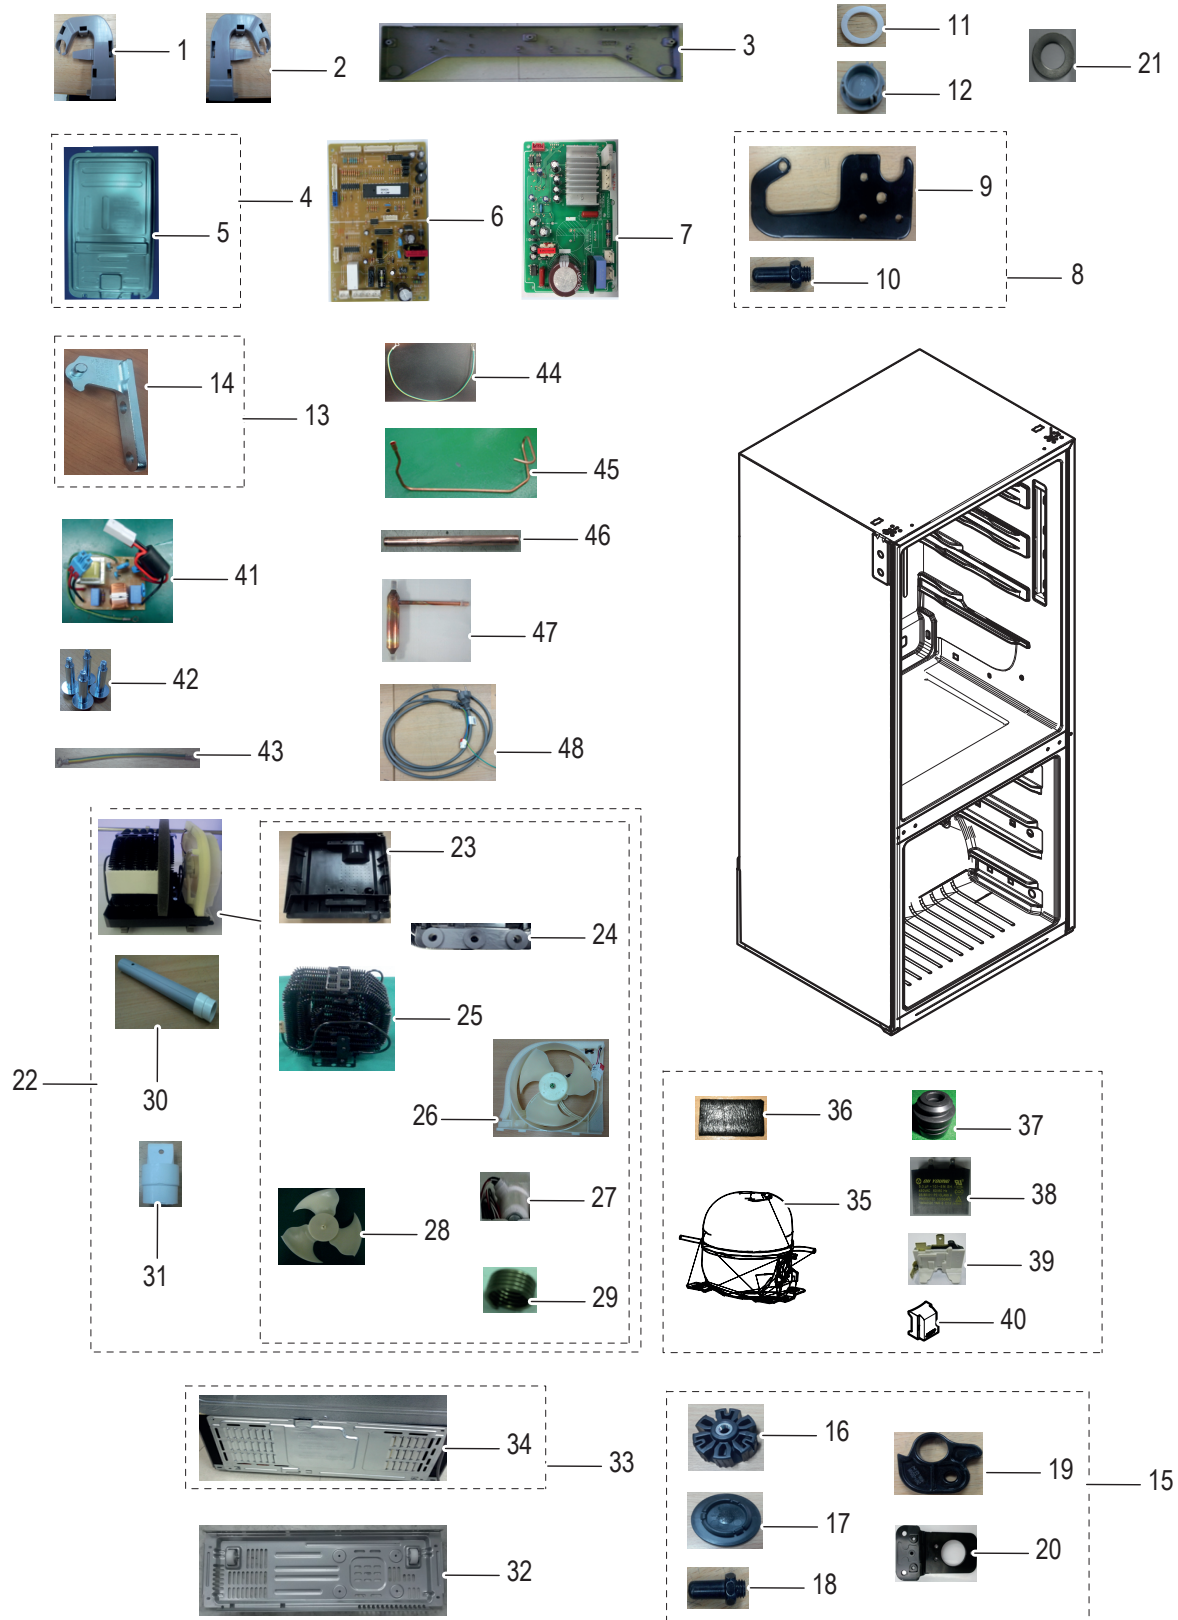

Cabinet compartment

PART LIST OF CABINET : RL4363FBASL/EF

No.	Code No.	Lvl.	Loc.	Description	Specification	Qty	SA/SNA
1	DA67-03459A	2	-	CAP-HINGE UPP R	BAROSA-PJT,PP,740J,CREAM	1	SA
2	DA67-03460A	3	-	CAP-HINGE UPP L	BAROSA-PJT,PP,740J,CREAM	1	SA
3	DA67-03485A	3	-	CAP-TABLE	BAROSA,ABS,-,HB,HG-0760GP,CREA	1	SA
4	DA97-13034A	2	M0306	ASSY COVER-PCB PANEL	BAROSA,H17.5,225.0,	1	SA
5	DA63-07152A	3	-	COVER-PCB PANEL	BAROSA,GI-SGCC,H17.5	1	SA
6	DA92-00425A	2	A0952	ASSY PCB MAIN	7-SEG,BAROSA,197*123,12V,	1	SA
7	DA92-00228B	2	M0309	ASSY PCB INVERTER	INVERTER,TWIN12,148*98	1	SA
8	DA97-13026A	2	M0346	ASSY HINGE-UPP	BAROSA-PJT,BLACK	1	SA
9	DA61-08574A	3	A0240	HINGE-UPP	BAROSA-PJT,SHP1,T4.0,W62,L135.	1	SA
10	DA66-00999A	4	A0518	SHAFT-HINGE	BAROSA,SWCH10A,BLACK ELECTRO	1	SA
11	DA63-07176A	2	-	SHIM-WASHER LOW	BAROSA-PJT,POM,T2.5,OD13	1	SA
12	DA67-03149H	2	A0549	CAP-HINGE HOLE	RL40/43, BAROSA-PJT,ABS,C	1	SA
13	DA97-13027B	2	M0345	ASSY HINGE-MID	BAROSA-PJT	1	SA
14	DA61-08879A	3	A0831	HINGE-MID	BAROSA,Zn,T6.5,101,45,ZnDC2,ZN	1	SA
15	DA97-13028A	3	M0344	ASSY HINGE-LOW	BAROSA-PJT,T4.0,BLACK	1	SA
16	DA61-07908A	3	A0577	FOOT-FRONT	TD,PP,COPO,Color Black	1	SA
17	DA61-07973B	4	A0863	FOOT	POLARIS,PP,BLACK,PP_S	1	SA
18	DA66-00999A	4	A0518	SHAFT-HINGE	BAROSA,SWCH10A,BLACK ELECTRO	1	SA
19	DA61-08569A	4	A0516	GUIDE-AUTO CLOSE	BAROSA-PJT,POM,PA66,NAT	1	SA
20	DA61-08577A	4	A0247	HINGE-LOW	BAROSA-PJT,SHP1,T4.0,W70,L140,	1	SA
21	6031-001617	2	-	WASHER-PLAIN	STS304,-,ID9.0,OD16,T0.5,-,	1	SA
22	DA97-13253A	2	A0529	ASSY TRAY DRAIN WATER	BAROSA	1	SA
23	DA63-07158A	3	Z1023	TRAY DRAIN-WATER	BAROSA,PP,234.5,220.1,N	1	SA
24	DA63-40128A	3	M0181	GROMMET-SUB COND	-,NBR,-,-,-,-,-,-,-,DARK-	2	SA
25	DA97-11700C	3	G0270	ASSY PIPE-CONDENSER	IBACI,Fin Pitch 4.5	1	SA
26	DA97-15765A	3	M0116	ASSY SUPPORT-CIRCUIT MOTOR	C 160I	1	SA
27	DA31-00278C	4	-	MOTOR BLDC FAN	ARCS2088LA,1120,12V,0.14,	1	SNA
28	DA31-00320A	4	A0769	FAN	HM12,ABS+GLASSFIBER,GR-4010/NTR	1	SC
29	DA61-20128A	4	A0768	SPRING ETC-FAN	STS304,PI8.8,ID7.8,OD9.8,	1	SA
30	DA97-04049N	2	M0067	ASSY CAP-DRAIN	EPEL,ASSY,SOFT-PVC	1	SA
31	DA63-06727A	3	G0202	GROMMET-DRAIN HOSE	TD,NBR,WHITE	1	SA
32	DA97-13259A	2	A0526	ASSY CHASSIS COMP	BAROSA	1	SA
33	DA97-13252A	2	M0076	ASSY COVER COMP	BAROSA,GI-SGCC,T0.25 EMB	1	SA
34	DA63-07191A	3	Z1131	COVER COMP	BAROSA,GI-SGCC,T0.25 DOUBLE E	1	SA
35	MSV4A1AL1J/TS1	2	G0405	COMPRESSOR	BLDC IPM,11.1CC,115/220V,STAI	1	0
36	DA62-01018A	2	-	SEAL CUTT-RUBBER	A-TOP M/C,BUTYL RUBBER,	1	SA
37	DA63-02617A	3	Z1112	GROMMET COMP	USP05,EPDM,OD27.0,BLACK	4	SA
38	2301-000140	4	A0274	C-FILM,LEAD-PEF	10nF,10%,630V,BK,16.5x9.	1	SNA
39	DA34-00004B	3	A0575	RELAY PROTECTOR O/L	4TM308RFBYY-82	1	SC
40	DA63-06122A	3	Z1032	COVER RELAY	MSV,MPPO,T2.0,5V-A,BLACK,M-H	1	SA
41	DA27-00032A	2	M2000	COIL FILTER-EMI	400L,8.0mH,60*82mm,BOX,S	1	SA
42	6009-001360	3	A0564	BOLT-HEX	M6,L16,DAC(WHT),SWRCH22A,HEX-FL	3	SNA
43	DA39-20389A	2	A0562	ASSY WIRE HARNESS-EARTH	ALL,FREE VOLT,UL	1	SA
44	DA39-20389A	2	A0562	ASSY WIRE HARNESS-EARTH	ALL,FREE VOLT,UL	1	SA
45	DA62-03796B	2	M0016	PIPE-CONNECT SUCTION	BAROSA,C1220T,OD6.3	1	SA
46	DA73-00199B	2	Z1004	PIPE-PIPE CONNECT	-,C1220T,-,OD6.35,L95,	1	SA
47	DA62-02652F	2	Z1007	DRYER-HEX	PAOLO-T,BALLY2-09,TGV2,TGV2-10	1	SA
48	3903-000794	2	A0273	CBF-POWER CORD	AT,E.U,EU3F,3C,250V,16A,B	1	SA