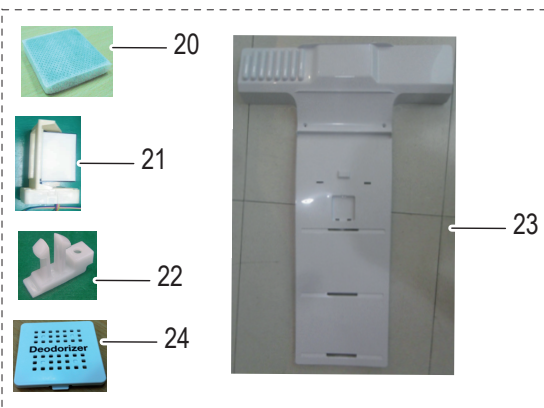

Fridge compartment

PART LIST OF FRIDGE : RL4363FBASL/EF

No.	Code No.	Lvl.	Loc.	Description	Specification	Qty	SA/SNA
1	DA97-13167A	2	A1198	ASSY SHELF-REF UPP	BAROSA	1	SA
2	DA67-03444A	3	-	SHELF-INSERT REF UPP	BAROSA,ABS,W597.2,L	1	SA
3	DA97-13168A	2	-	ASSY SHELF-REF LOW	BAROSA	1	SA
4	DA67-03445A	3	-	SHELF-INSERT REF LOW	BAROSA,ABS,W597.2,L	1	SA
5	DA75-00284A	2	G0076	RACK-WINE	BAROSA,STS204,OD6.0,597.6,296,	1	SA
6	DA97-13111B	2	M0300	ASSY CASE VEG-LOW	BAROSA,HOT-STAMPING	1	SC
7	DA61-08551A	3	M0268	CASE-VEG LOW	BAROSA,PP,COOL WHITE,NO DIS	1	SA
8	DA63-07230D	3	G0080	COVER-TRAY FRE MID	BAROSA,GPPS,HB,TP BLU	1	SNA
9	DA97-13144A	2	-	ASSY RAIL-VEG LOW L	BAROSA,COOL WHITE	1	SA
10	DA63-07155A	3	-	RAIL-VEG LOW L	BAROSA,HIPS,2.2mm,208.2mm	1	SNA
11	DA66-10104A	4	-	ROLLER-FRE	POM,-,-,D22,-,-,	2	SC
12	DA97-13145A	2	-	ASSY RAIL-VEG LOW R	BAROSA,COOL WHITE	1	SA
13	DA63-07156A	3	-	RAIL-VEG LOW R	BAROSA,HIPS,208.2mm,331mm	1	SNA
14	DA66-10104A	4	-	ROLLER-FRE	POM,-,-,D22,-,-,	2	SC
15	DA97-12876A	2	G0239	ASSY COVER MULTI-REF	BAROSA	1	SA
16	DA02-90106R	3	-	CATALYST-LTC	ALL,T5,W40,L40	1	SA
17	DA31-00043F	3	G0242	MOTOR DC-DAMPER	-,CORE-PJT,Max 60mA,-,-,	1	SA
18	DA61-06851A	3	-	FIXER-COVER DAMPER	POLARIS,POM,NATURAL,K	1	SA
19	DA63-07149A	3	A0689	COVER-MULTI REF	BAROSA,PP,T2.0,COOL WHIT	1	SC
20	DA63-07224A	3	-	COVER-DEODORIZER	BAROSA,PP,T2.0,COOL WHI	1	SA
21	DA41-00676D	2	G0090	ASSY LAMP LED	4ea,FR-4,353*10,WHITE,SMAW	2	SA
22	DA63-06795B	2	A0280	COVER LAMP	GRAND-CRU,GPPS,HB,NATURAL,656	2	SA

SAMSUNG ELECTRONICS

11569467