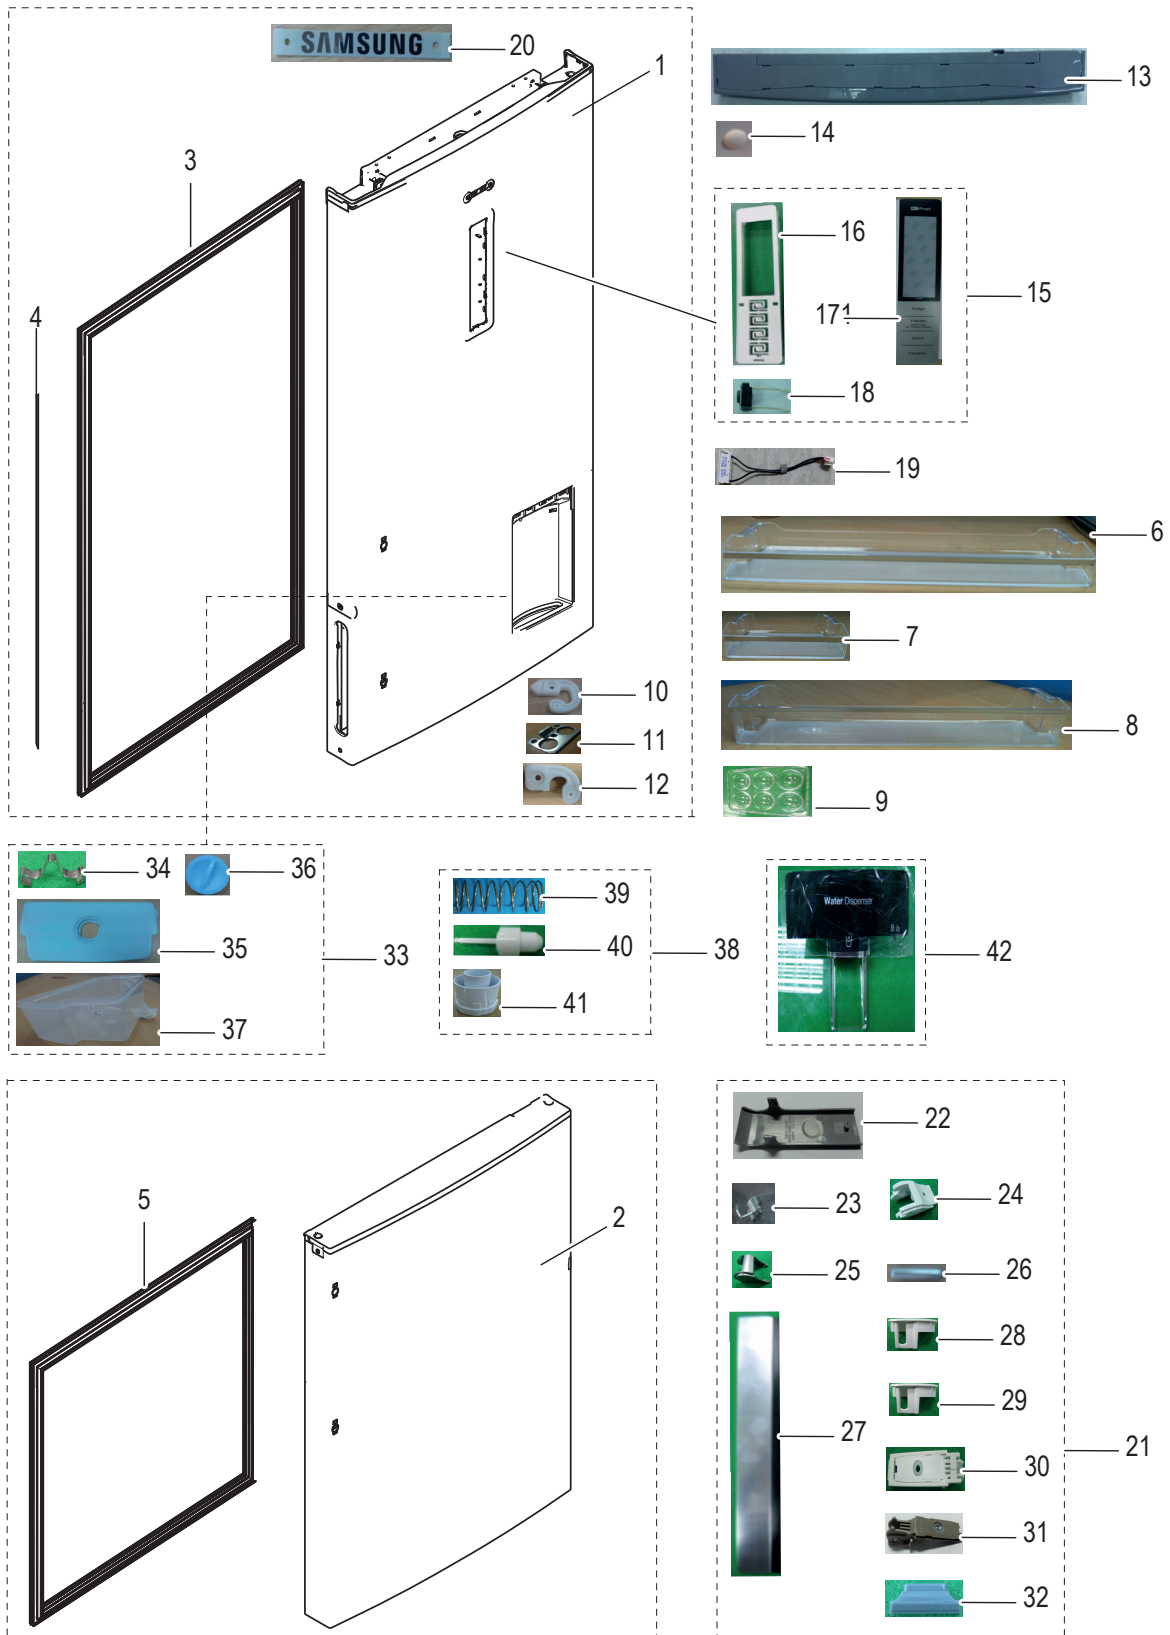

Door compartment

PART LIST OF DOOR : RL4363FBASL/EF

No.	Code No.	Lvl.	Loc.	Description	Specification	Qty	SA/SNA
1	DA91-03914J	2	A0052	ASSY DOOR FOAM REF	RL43,ALF,HANDLE_E, F,	1	SA
2	DA91-03930C	2	A0051	ASSY DOOR FOAM FRE	RL43,ALF,HANDLE_E, F,	1	SA
3	DA97-13186A	2	-	ASSY-GASKET DOOR	BAROSA,SF-PVC,W645,L945	1	SA
4	DA61-03769A	4	A0534	MAGNET-A	HERMES,FERRITE,1600Gauss	1	SA
5	DA97-13186B	2	M0354	ASSY-GASKET FRE	BAROSA,SF-PVC,W645,L714,	1	SA
6	DA63-07177B	2	Z1011	GUARD-REF UPP	BAROSA,GPPS,-,TP BLUE,HOT-	1	SC
7	DA63-07162B	2	A0211	GUARD-VARIETY	BAROSA,GPPS,-,TP BLUE	3	SC
8	DA63-07161B	2	Z1010	GUARD-BOTTLE	BAROSA,GPPS,-,TP BLUE,HOT-S	1	SC
9	DA63-07346A	2	A0656	TRAY EGG	3050,GPPS,-,HB,TP BLUE,165N,HI-	2	SA
10	DA61-03672A	4	A0640	STOPPER DOOR	W07,POM,-,-,-,-,-	1	SA
11	DA61-08570A	4	A0551	BRACKET-STOPPER DOOR	BAROSA-PJT,PO-SPHC,	1	SA
12	DA61-08650A	4	A1017	STOPPER-DOOR REF LOW	BAROSA-PJT,POM,H11.	1	SA
13	DA63-07173A	2	-	COVER-CAP DOOR UPP	BAROSA-PJT,ABS,W53.6,	1	SA
14	DA67-03138A	2	A1001	CAP-SCREW HOLE	KAYRA-PJT,PP,OD11.0,12.2,	2	SA
15	DA97-12958B	2	A0626	ASSY COVER CONTROL	BAROSA-PJT,CREAMY-ST5	1	SA
16	DA63-06516E	3	A1196	COVER-CONTROL	CORE11,ABS,HB,CREAMY STAIN	1	SNA
17	DA64-03910J	3	A0566	INLAY-DISPLAY	BAROSA-PJT,PC,T0.38,BLACK	1	SNA
18	DA92-00178K	3	G0069	ASSY PCB KIT LED	LED DISPLAY,BAROSA,197*	1	SA
19	DA34-00043J	3	-	SWITCH REED	UL1007 AWG 22,50mm,DEM1-B503	1	SA
20	DA64-04020A	3	M0196	MASCOT	ALL,NI,-,T0.06,L80	1	SA
21	DA97-13009A	2	G0221	ASSY HANDLE-EASY	BAROSA,VERSAILLES ST5	1	SA
22	DA63-06487A	2	G0219	COVER-SLIDER HANDLE	GRAND CRU,ABS,CREAMY	2	SA
23	DA61-05177A	3	G0222	SPRING ETC-HANDLE	TWIN-PJT,PW1,6.6,5.4,7	2	SA
24	DA61-07572A	3	G0223	SUPPORT-HANDLE B	GRAND CRU,PA66,VERSAILL	2	SC
25	DA63-06486A	3	G0224	COVER-SUPT HANDLE FRONT	GRAND CRU,ABS,CR	2	SA
26	DA66-00664A	3	G0225	SHAFT-HANDLE	TWIN-PJT,STS304,L25.6,EASY	2	SA
27	DA64-03946B	3	A0265	HANDLE BAR	GRAND CRU,AL,T1.0,VERSAILLES	1	SNA
28	DA67-03096A	3	G0227	CAP-HANDLE LOW	GRAND CRU,ABS,CREAMY ST5,	1	SA
29	DA67-03095A	3	G0226	CAP-HANDLE UPP	GRAND CRU,ABS,CREAMY ST5,	1	SNA
30	DA97-12998A	3	G0228	ASSY HANDLE-SUB EASY	BAROSA,VERSAILLES S	2	SA
31	DA61-07568A	4	G0229	SUPPORT-HANDLE A	GRAND CRU,ABS+PA,VERSAI	2	SC
32	DA73-00238B	4	G0232	RUBBER-HANDLE	TWIN-PJT,SILICON,VERSAILLE	2	SA
33	DA97-13004B	2	M0042	ASSY TANK WATER	BAROSA,MILD BLUE	1	SA
34	DA61-04445A	3	-	SPRING ETC-WATER TANK	MT-PJT,SK5	2	SA
35	DA63-07265B	3	G0275	COVER TANK-WATER	BAROSA,LDPE,W293.7,L61.	1	SA
36	DA67-01054B	3	M0357	CAP-WATER TANK	MT-PJT,PP,-,-,-,MIND BLUE	1	SA
37	DA67-03527A	3	M0039	TANK WATER	BAROSA,PP,W293.8,L138.7,Trasp	1	SNA
38	DA97-11229A	3	M0353	ASSY-COCK DISPENSER	TWIN, MT, TD09, NW2-	1	SA
39	DA61-03991A	4	M0217	SPRING ETC-DISPENSER	MT-PJT,STS304,-,-,-	1	SNA
40	DA61-08930A	4	-	GUIDE-PIN	MT12,ABS,WHITE	1	SNA
41	DA61-09943A	4	-	CASE COCK	ABS,COOL WHITE,HB,HG-0760GP	1	SNA
42	DA97-13003A	2	G0282	ASSY COVER DISPENSER	MT12,ABS,169.6,57.8	1	SA