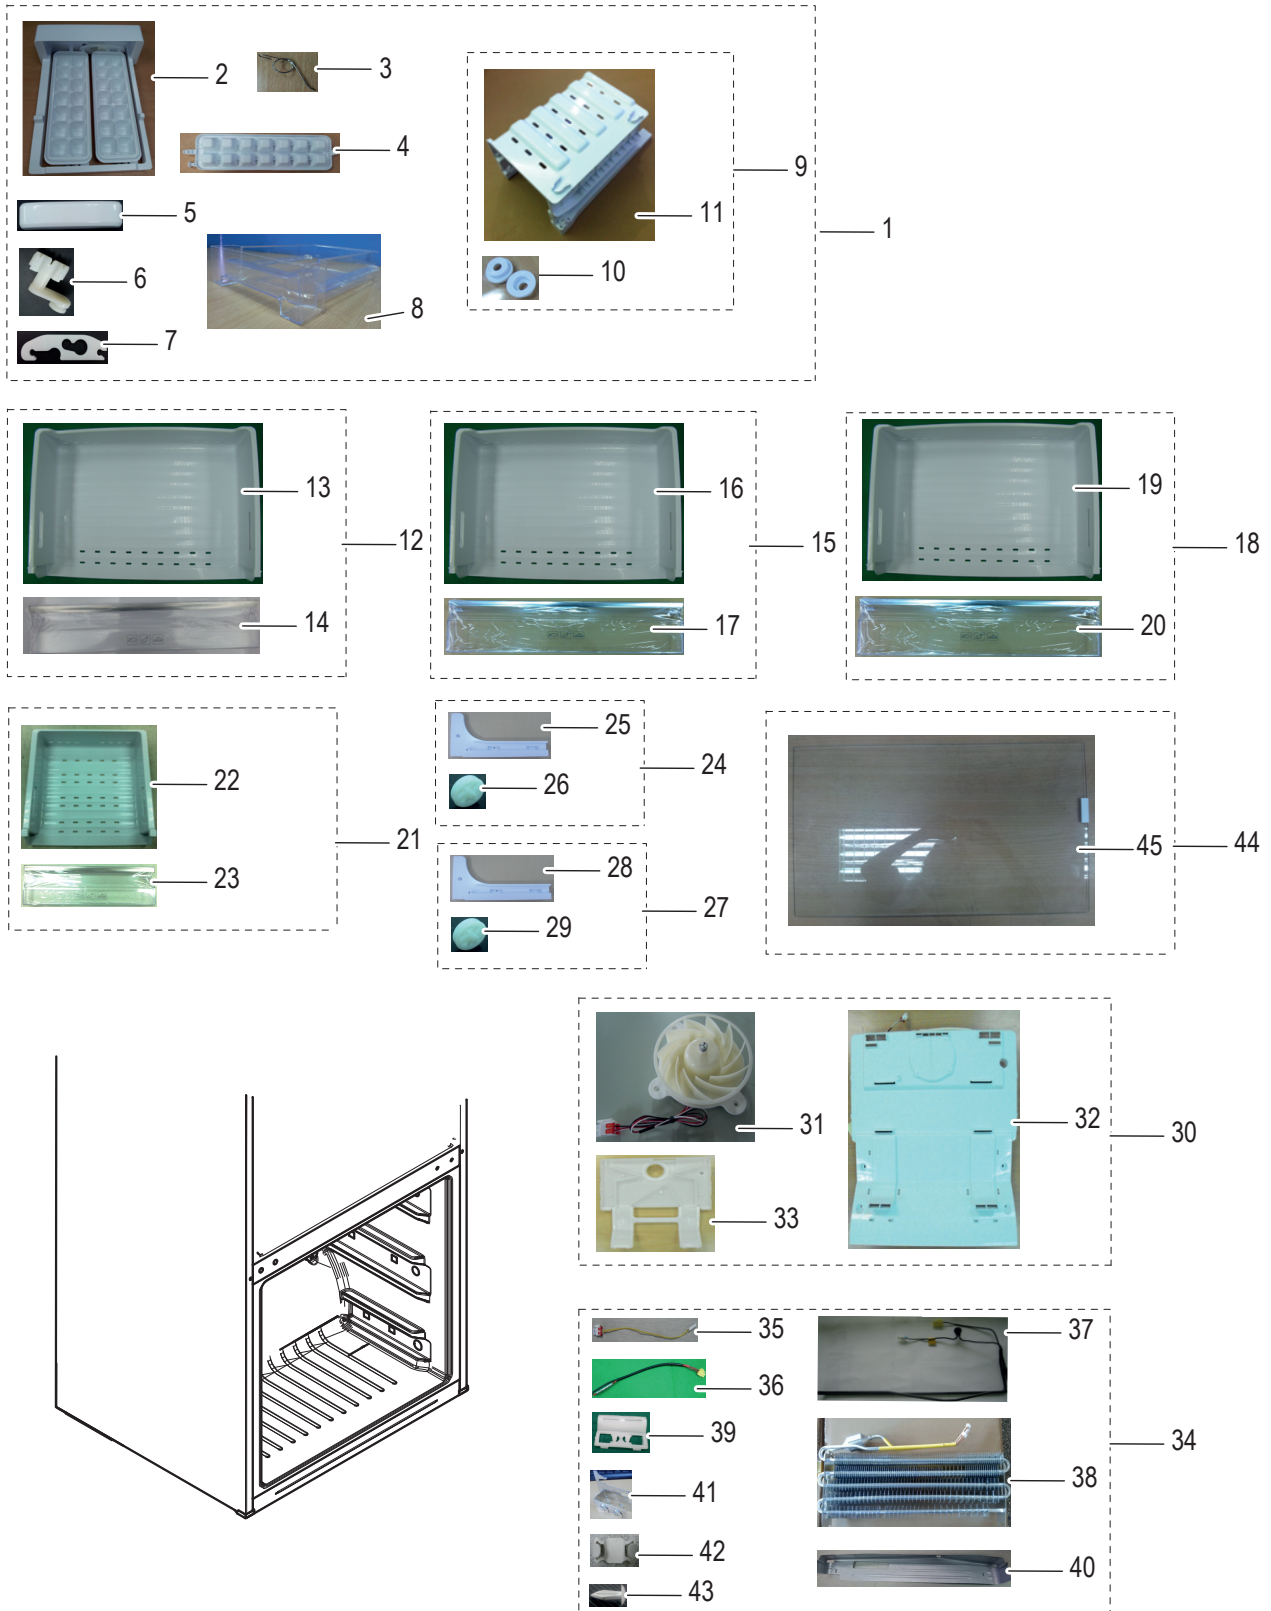

Freezer compartment

PART LIST OF FREEZER : RL4363FBASL/EF

No.	Code No.	Lvl.	Loc.	Description	Specification	Qty	SA/SNA
1	DA97-13313A	2	A0105	ASSY TRAY ICE	BAROSA	1	SA
2	DA61-08748A	3	A0718	CASE-TRAY ICE	BAROSA,HIPS,COOL WHITE	1	SA
3	DA61-20136A	3	-	SPRING ETC-ICE MAKER	SR-53EA,STS304,COIL	2	SA
4	DA63-07147A	3	A0120	TRAY ICE	CULLINAN PJT,PP,HB,COOL WHITE	2	SA
5	DA64-04255B	3	A0118	KNOB-TRAY ICE	BAROSA,HIPS,COOL WHITE(SC-	1	SA
6	DA66-00977A	3	-	LEVER-TRAY ICE KNOB	ROSSO,PA66,NTR	1	SA
7	DA66-00978A	3	M0434	LEVER-TRAY ICE	Cullina PJT,POM,NTR	1	SA
8	DA63-06386A	2	A0716	TRAY ICE-CUBE	GRAND-CRU,GPPS,-,HB,TP BLU	1	SA
9	DA97-13333A	2	-	ASSY SHELF FRE-UPP	BAROSA	1	SA
10	DA71-20252A	2	-	FIXER-GROMMET DOOR	SR-5302,ABS,-,W9175,-	3	SA
11	DA67-03472A	3	G0254	SHELF-FRE UPP	BAROSA RL40/43,HIPS,COOL W	1	SA
12	DA97-13114B	2	M0121	ASSY TRAY-FRE UPP	BAROSA,TP BLUE,HOT-STA	1	SA
13	DA61-08611A	3	G0253	CASE-TRAY FRE UPP	PP,COOL WHITE	1	SNA
14	DA63-07199D	3	G0087	COVER-TRAY FRE UPP	BAROSA,GPPS,HB,TP BLU	1	SNA
15	DA97-13117B	2	G0268	ASSY TRAY-FRE MID	BAROSA,TP BLUE,ROLLER,	1	SA
16	DA61-08614A	3	G0261	CASE-TRAY FRE MID	PP,COOL WHITE,740J	1	SNA
17	DA63-07218B	3	-	COVER-TRAY FRE	BAROSA,GPPS,HB,TP BLUE,65	1	SNA
18	DA97-13118B	2	G0267	ASSY TRAY-FRE LOW	BAROSA,TP BLUE,HOT-STA	1	SC
19	DA61-08612A	3	G0260	CASE-TRAY FRE LOW	BAROSA,PP,COOL WHITE,B	1	SNA
20	DA63-07218B	3	-	COVER-TRAY FRE	BAROSA,GPPS,HB,TP BLUE,65	1	SNA
21	DA97-13113B	2	G0255	ASSY CASE-MINI BASKET	BAROSA,HOT-STAMPIN	1	SC
22	DA61-08613A	3	G0256	CASE-MINI BASKET	BAROSA,PP,COOL WHITE,12	1	SNA
23	DA63-07200B	3	G0257	COVER-MINI BASKET	BAROSA,GPPS,HB,TP BLUE	1	SNA
24	DA97-13144A	2	-	ASSY RAIL-VEG LOW L	BAROSA,COOL WHITE	1	SA
25	DA63-07155A	3	-	RAIL-VEG LOW L	BAROSA,HIPS,2.2mm,208.2mm	1	SNA
26	DA66-10104A	4	-	ROLLER-FRE	POM,-,-,D22,-,-,	2	SC
27	DA97-13145A	2	-	ASSY RAIL-VEG LOW R	BAROSA,COOL WHITE	1	SA
28	DA63-07156A	3	-	RAIL-VEG LOW R	BAROSA,HIPS,208.2mm,331mm	1	SNA
29	DA66-10104A	4	-	ROLLER-FRE	POM,-,-,D22,-,-,	2	SC
30	DA97-13334A	2	M0303	ASSY COVER EVAP-FRE	BAROSA,RL43	1	SA
31	DA31-00278C	4	-	MOTOR BLDC FAN	ARCS2088LA,1120,12V,0.14,	1	SNA
32	DA63-07260A	3	A0665	COVER EVAP-FRONT	BAROSA,PP,COOL WHITE(SC	1	SNA
33	DA63-07261A	3	G0236	COVER EVAP-REAR	BAROSA,PP,NTR,RL43, PP_S	1	SNA
34	DA96-00977A	2	A0162	ASSY EVAP FRE	BAROSA,FIN,5RAW EVAP	1	SA
35	DA32-10109V	4	A1018	SENSOR TEMP	-,-A-TOP,-,-,5V,-,-,EXT-SENSOR,	1	SA
36	DA47-00301D	3	A1008	THERMO FUSE-ASSY	AC250V,10A,109~110°C,S.O	1	SA
37	DA47-00457A	3	A0921	HEATER-METAL SHEATH	AC230V,BAROSA, 264.5	1	SNA
38	DA59-00546A	3	A0742	EVAP FRE	A1070/A1100,5RAW EVAP,BAROSA	1	SNA
39	DA61-05160A	3	A0744	FIXER FUSE	CULLI_09,PP,T2.0,NATURAL,HB,B	1	SA
40	DA61-08578A	3	A0754	PLATE-DRAIN	BAROSA,SAZCC,T0.3	1	SA
41	DA61-08629A	3	-	FIXER-SHEATH HEATER	Barosa,AL,-,T0.6	1	SA
42	DA61-08634A	3	G0205	FIXER-HEATER FRE	PBT,NTR	1	SA
43	DA63-05470A	4	-	COVER SENSOR-FRE	AW3,HIPS,COOL WHITE(SC-	1	SA
44	DA97-13364A	2	-	ASSY-SHELF FRE	BAROSA	1	SA
45	DA01-00829A	3	-	GLASS-SHELF FRE	GLASS	1	SA