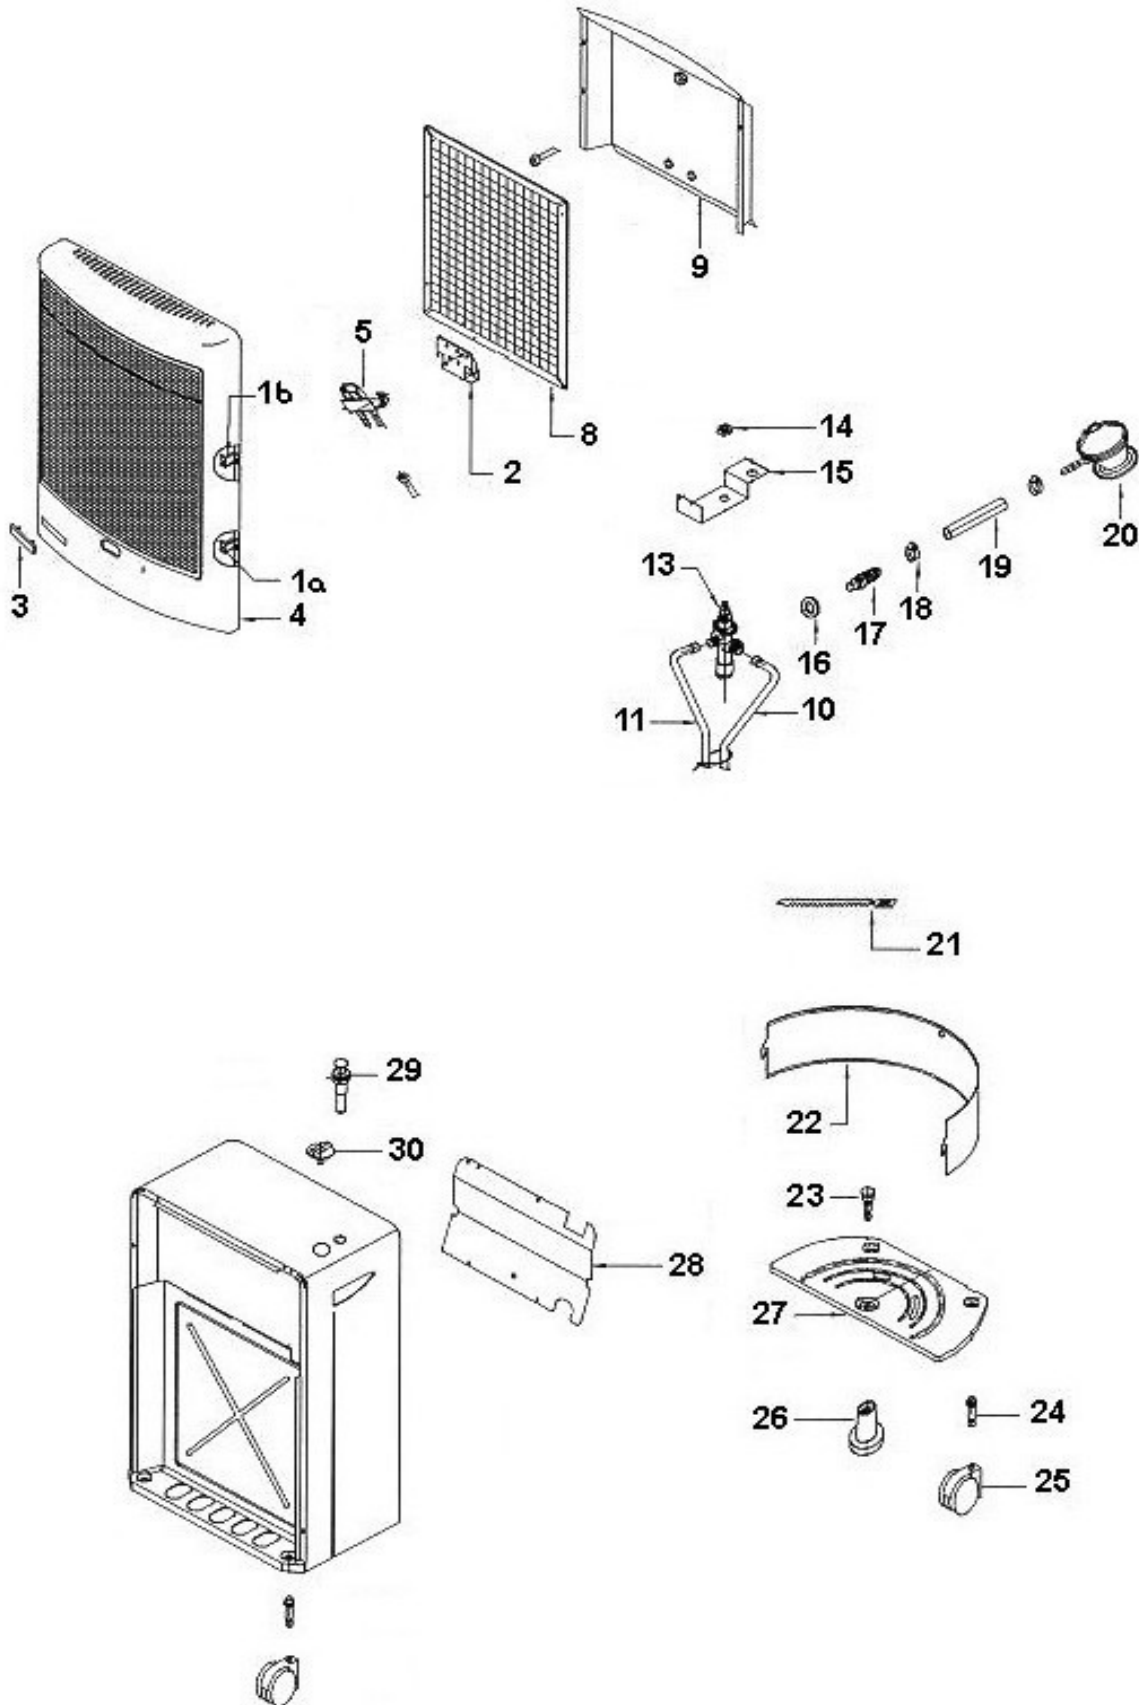

**Eclaté**

**RADIATEUR A GAZ A INFRAROUGE  
3 KW C09166**

**Eclaté****RADIATEUR A GAZ A INFRAROUGE  
3 KW C09166**

REP.	DESIGNATION	REF. PIECE	1ère URG	REP.	DESIGNATION	REF. PIECE	1ère URG
1a	Fixation haute de brûleur	D0025483					
1b	Fixation basse de brûleur	D0025484					
2	Plaque de fixation veilleuse	D0025482					
3	Logo "Deville"	D0025472					
4	Panneau frontal	D0025480					
5	Système de réduction d'oxygène	D0025471	X				
8	Brûleur catalytique	D0025486	X				
9	Protection thermique	D0025481					
10	Tuyau d'alimentation veilleuse	D0025485					
11	Tuyau d'alimentation brûleur	D0025461					
13	Manette de contrôle des gaz	D0025487	X				
14	Ecrou de valve	D0025489					
15	Tableau de commande	D0025459					
16	Joint de gicleur	D0025467	X				
17	Gicleur	D0025465	X				
18	Embout de gicleur	D0025502					
19	Ligne porte-gicleur	D0025501					
20	Détendeur	D0025503	X				
21	Fixation plastique	D0025468					
22	Couvercle arrière	D0025455					
23	Axe	D0025466					
24	Axe de roulette	D0025490					
25	Roulette	D0025464					
26	Pied	D0025475					
27	Plateau inférieur	D0025453					
28	Panneau arrière	D0025491					
29	Piezzo + écrou	D0025460					
30	Manette	D0025488					