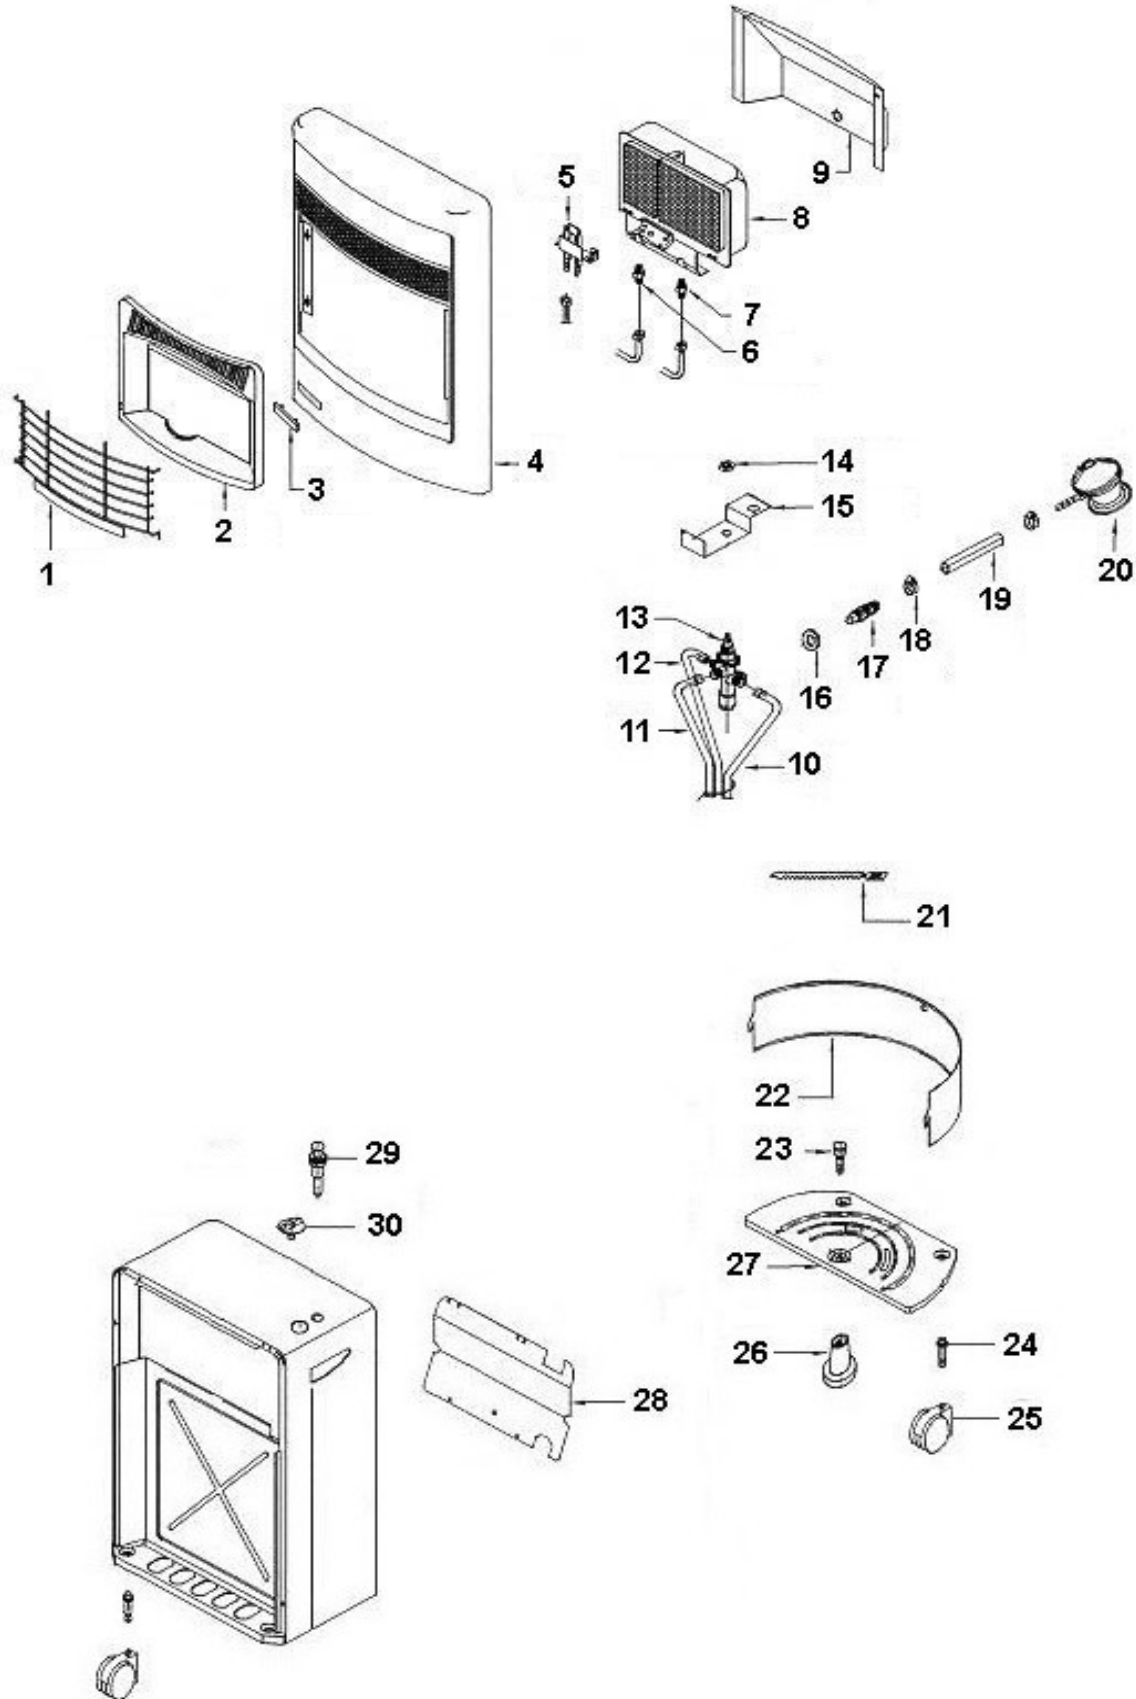

Eclaté

**RADIATEUR A GAZ A INFRAROUGE
4,2 KW C09165**

Eclaté
RADIATEUR A GAZ A INFRAROUGE
4,2 KW C09165

REP.	DESIGNATION	REF. PIECE	1ère URG	REP.	DESIGNATION	REF. PIECE	1ère URG
1	Grille de protection	D0025458		29	Piezzo + écrou	D0025460	
2	Réflecteur	D0025457		30	Manette	D0025476	
3	Logo "Deville"	D0025472					
4	Panneau frontal	D0025454					
5	Système de réduction d'oxygène	D0025471	X				
6	Injecteur 1	D0025473	X				
7	Injecteur 2	D0025474	X				
8	Brûleur céramique	D0025469	X				
9	Protection thermique	D0025456					
10	Tuyau d'alimentation veilleuse	D0025463					
11	Tuyau d'alimentation brûleur 1	D0025461					
12	Tuyau d'alimentation brûleur 2	D0025462					
13	Manette de contrôle des gaz	D0025470	X				
14	Ecrou de valve	D0025477					
15	Tableau de commande	D0025459					
16	Joint de gicleur	D0025467	X				
17	Gicleur	D0025465	X				
18	Embout de gicleur	D0025502					
19	Ligne porte-gicleur	D0025501					
20	Détendeur	D0025503	X				
21	Fixation plastique	D0025468					
22	Couvercle arrière	D0025455					
23	Axe	D0025466					
24	Axe de roulette	D0025478					
25	Roulette	D0025464					
26	Pied	D0025475					
27	Plateau inférieur	D0025453					
28	Panneau arrière	D0025479					