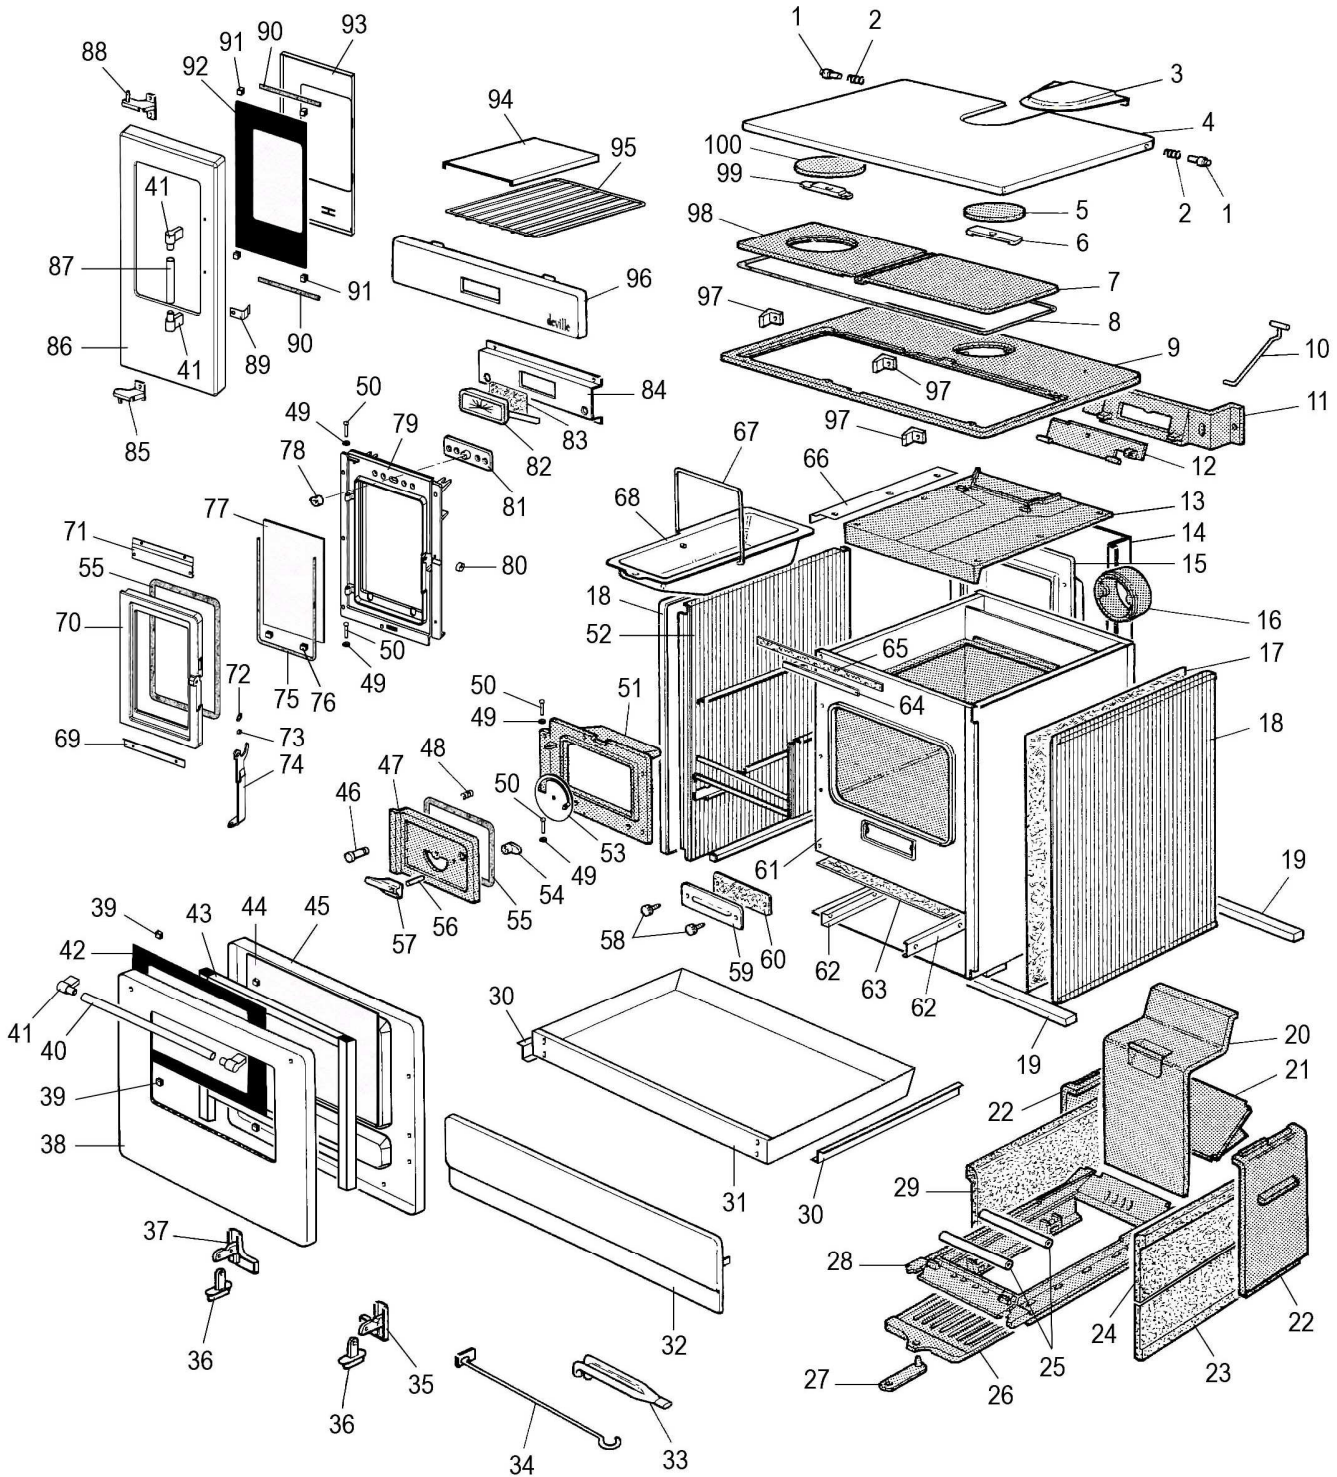

Eclaté

FOURNEAU BOIS SESAME VISION
BLANC C08630.01

Propriété de DEVILLE - Reproduction interdite - Tous droits réservés - Document non contractuel susceptible d'être modifié sans préavis

Eclaté

Date d'application : 01.07.03
Indice A

**FOURNEAU BOIS SESAME VISION
BLANC C08630.01**

REP.	DESIGNATION	REF. PIECE	1ère URG.	REP.	DESIGNATION	REF. PIECE	1ère URG.
1	Axe (2)	P0012384		33	Clé de tampon	P0T20450	
2	Ressort (2)	P0012385		34	Raclette	P0013447	
3	Tampon de couvercle	P0020454/E01B		35	Charnière droite de porte de four	P0028141	
4	Couvercle	P0020453/E01B		36	Boîtier de charnière (2)	P0020730	X
5	Tampon de buse poli	P0T20434		37	Charnière gauche de porte de four	P0028139	
6	Etrier de tampon de buse	P0020437		38	Porte de four	P0049114/E01B	
7	Tampon de dessus poli	P0T20430		39	Profilé entretoise - 30/10 (0,08 m)	P0023047	
8	Kit tresse - Ø8 - Noir	D0045938	X	40	Poignée de porte de four	P0051806	
9	Dessus poli	P0T20429		41	Embout de poignée (4)	P0051804	
10	Tige de commande volet zinguée	P0020420		42	Vitre de porte de four	P0052400	X
11	Support volet départ direct	P0020448		43	Ens. renfort porte de four	P0049163	
12	Volet de départ direct usiné	P0U20449		44	Vitre intérieure	P0049164	X
13	Dessus de four	P0020447		45	Contre-porte de four	P0049113/E06L	
14	Ecran de protection	P0020484		46	Axe de volet d'air	P0016262	
15	Plaque arrière de foyer	P0020443		47	Porte de cendrier	P0T20439	
16	Buse	P0T07562		48	Ressort	P0013432	
17	Calorifuge de côté droit	P0020426		49	Arrêt d'axe ARCB - Ø6 (4)	P0016593	
18	Panneau latéral (2)	P0010685/E01B		50	Rivet TR - 6-30 (4)	P0799630	
19	Ens. entretoise (2)	P0047011		51	Façade inférieure	P0T20451	
20	Réduction arrière de foyer	P0020445	X	52	Ens. support cendrier	P0031269	
21	Plaque obturatrice	P0020839	X	53	Ens. volet d'air	P0051865	
22	Plaque latérale de foyer (2)	P0020444	X	54	Verrou de porte usiné	P0U14004	
23	Brique droite et gauche basse (2)	P0047165	X	55	Kit tresse - Ø11 - Noir	D0045939	X
24	Brique droite haute	P0047164	X	56	Axe	P0020421	
25	Rouleau de grille (2)	P0020492		57	Poignée de porte	P0T13356	
26	Grille charbon	P0020441	X	58	Ecrou moleté - M5 (2)	P0011495	
27	Tirette de grille	P0T20442		59	Trappe de ramonage	P0011448/E06L	
28	Support foyer	P0020440		60	Joint de trappe	P0027599	X
29	Brique gauche haute	P0047166	X	61	Ens. châssis	P0020469/E06L	
30	Coulisse à tiroir noire (2)	P0047057		62	Support glissière (2)	P0046517	
31	Tiroir	P0020485		63	Calorifuge de dessous de four	P0020427	
32	Ens. façade de tiroir	P0020466/E01B		64	Barrette de joint de porte	P0028436