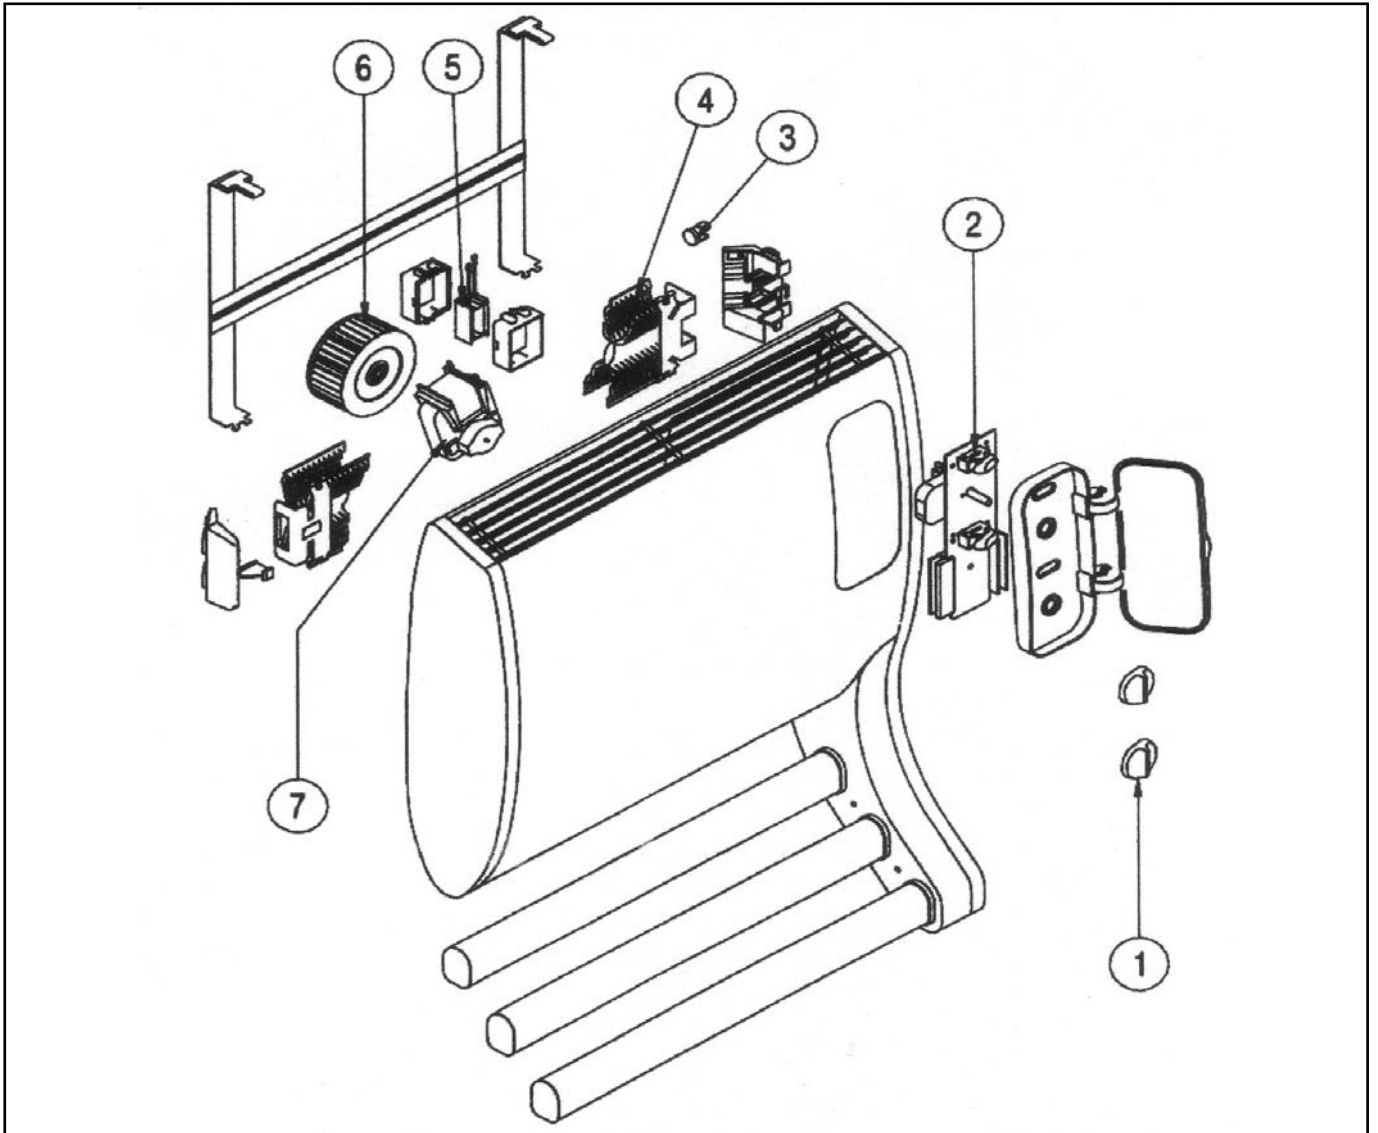

**SECHE SERVIETTES
 2 KW C04073**

Propriété de DEVILLE - Reproduction interdite - Tous droits réservés - Document non contractuel susceptible d'être modifié sans préavis

REP.	DESIGNATION	REF. PIECE	1ère URG
1	Bouton de commande	D0025158	
2	Thermostat	D0025159	X
3	Sécurité thermique - 120°C	D0025160	X
4	Elément chauffant - 1000W	D0025135	X
5	Elt chauffant addition. + support	D0025161	X
6	Turbine - Ø85 x 42	D0025162	
7	Moteur de turbine	D0025163	X

REP.	DESIGNATION	REF. PIECE	1ère URG