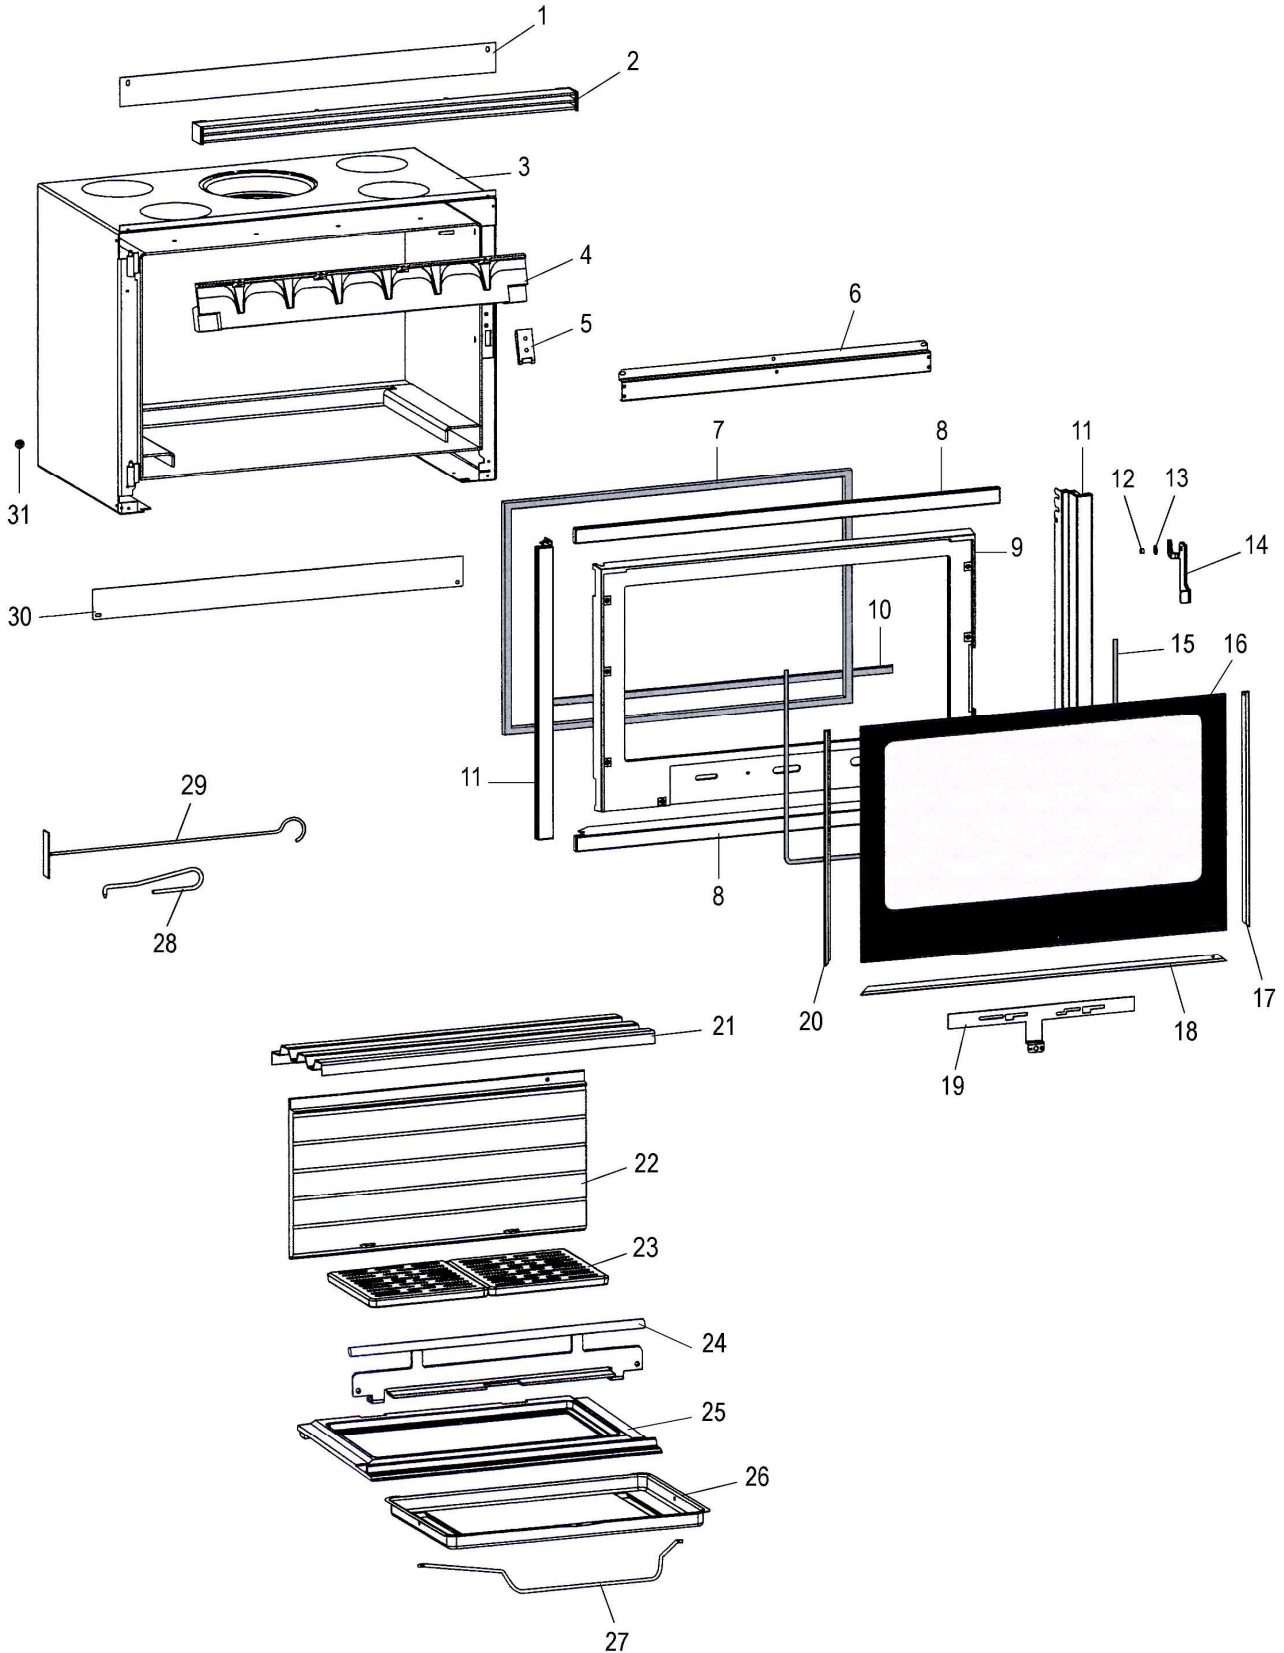

**INSERT BOIS BIJOU 71 VISION
 PORTE NOIRE C07921.PT06-SFS**

Propriété de DEVILLE - Reproduction interdite - Tous droits réservés - Document non contractuel susceptible d'être modifié sans préavis

Eclaté
**INSERT BOIS BIJOU 71 VISION
 PORTE NOIRE C07921.PT06-SFS**

REP.	DESIGNATION	REF. PIECE	1ère URG.	REP.	DESIGNATION	REF. PIECE	1ère URG.
1	Plaque obturatrice	P0051081/P06B		-	Ecrou frein - M5 - Zingué (2)	P0758500	
2	Ens. grille de sortie d'air chaud	P0051369/P06P					
3	Ens. corps de chauffe	P0052425					
4	Avaloir usiné	P0U22957					
5	Ens. verrou	P0051264/P06A					
6	Guide d'air	P0051679/P06P					
7	Kit tresse - Ø15 - Noir	D0045928	X				
8	Haut et bas de cadre (2)	P0051367/P06P					
9	Porte	P0T51353/P06P					
10	Kit tresse - Ø13 - Noir	D0045927	X				
11	Côté de cadre (2)	P0051368/P06P					
12	Entretoise de poignée	P0051356					
13	Rondelle élastique ondulée - Ø8	P0018504					
14	Poignée	P0051357/P06P					
15	Joint de verre (1,23 m)	P0031148	X				
16	Verre de porte	P0051354	X				
17	Enjoliveur droit	P0051376/P06P					
18	Enjoliveur bas	P0051378/P06P					
19	Volet d'air	P0051358/P06P					
20	Enjoliveur gauche	P0051377/P06P					
21	Déфлекteur	P0022956	X				
22	Plaque arrière	P0027868	X				
23	Grille (2)	P0045915	X				
24	Ens. chenet	P0051858/P06B	X				
25	Corbeille	P0050953	X				
26	Cendrier	P0019785					
27	Anse de cendrier	P0018715					
28	Main froide	P0028173					
29	Raclette	P0013447					
30	Façade inférieure	P0053057/P06P					
31	Passe-fil - Ø8 - S	P0050518					
-	Goupille élastique - E 3-14	P0777314					