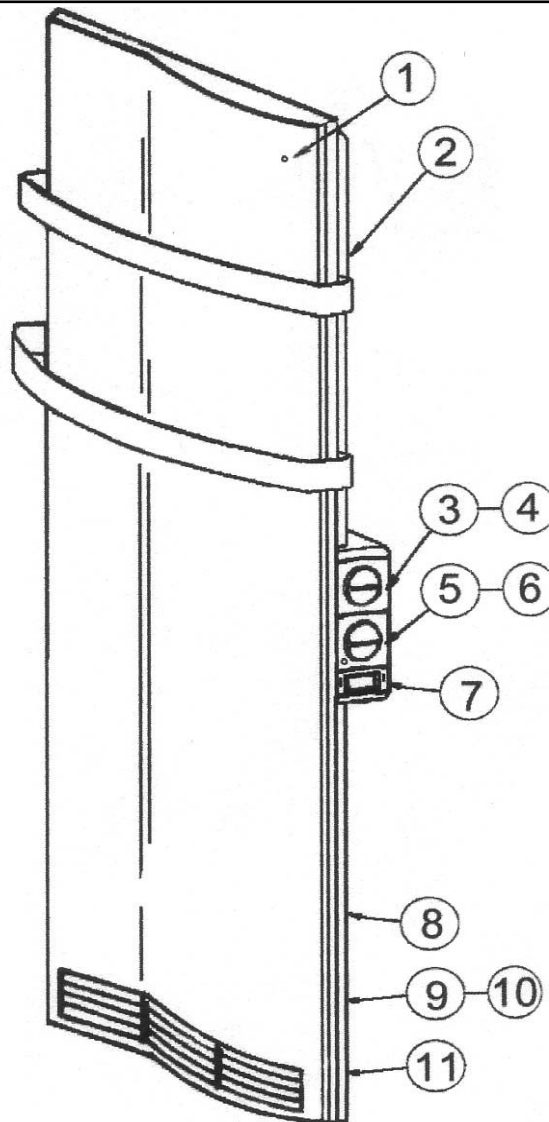

SECHE SERVIETTES
1,5 KW C04075

Propriété de DEVILLE - Reproduction interdite - Tous droits réservés - Document non contractuel susceptible d'être modifié sans préavis

REP.	DESIGNATION	REF. PIECE	1ère URG	REP.	DESIGNATION	REF. PIECE	1ère URG
1	Sécu. therm. - 100°C - à réarm.	D0025124	X	11	Bloc ventilation	D0025134	
2	Film chauffant - 500W + support	D0025125	X				
3	Minuterie - 120 min.	D0025126					
4	Manette de minuterie	D0025127					
5	Carte de commande programme	D0025128	X				
6	Manette de thermostat	D0025129					
7	Interrupteur marche/arrêt	D0025130					
8	Thermostat de puissance	D0025131	X				
9	Moteur ventilation - 1000W	D0025132					
10	Sonde équipée	D0025133	X				