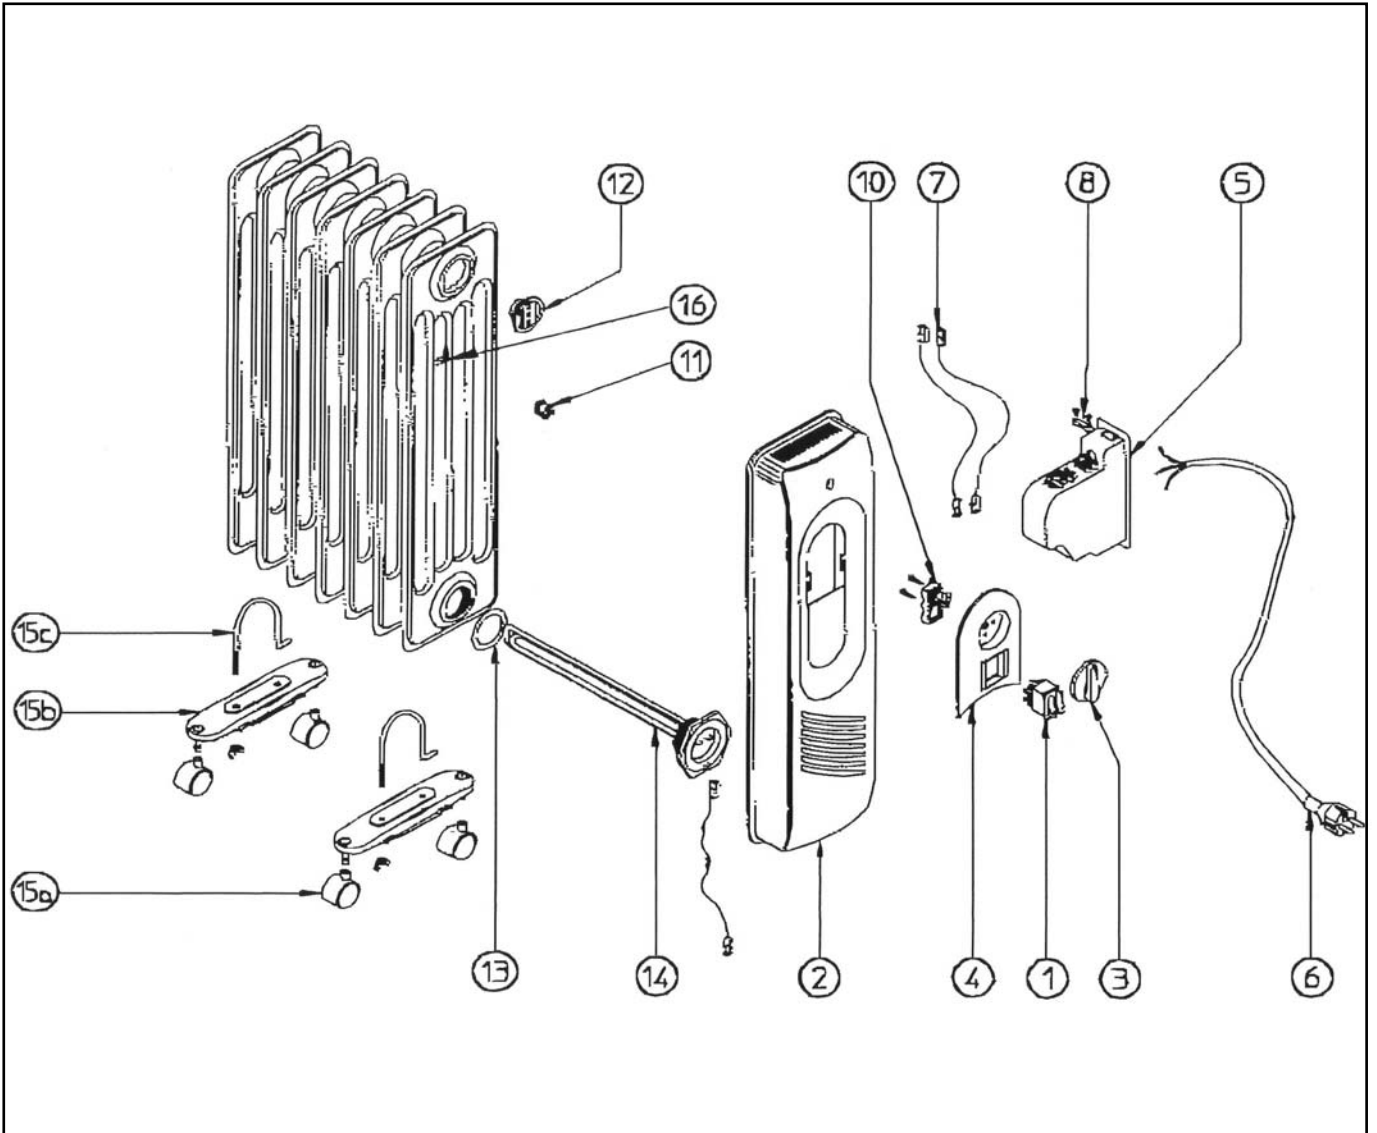

**RADIATEUR A HUILE**
**1,5 KW C04011 - 2 KW C04012 - 2,5 KW C04013 - 3 KW C04014**

Propriété de DEVILLE - Reproduction interdite - Tous droits réservés - Document non contractuel susceptible d'être modifié sans préavis

REP.	DESIGNATION	REF. PIECE	1ère URG
1	Interrupteur	D0025513	
2	Capot	D0025512	
3	Bouton	D0039393	
4	Tableau de commande	D0039394	
5	Cache cordon	D0039388	
6	Cordon avec fiche	D0039396	
7	Ens. câblage	D0039395	
8	Bornier	D0025514	X
10	Thermostat	D0025515	X
11	Thermostat de sécurité	D0039397	X

REP.	DESIGNATION	REF. PIECE	1ère URG
12	Bouchon	D0039399	
13	Joint	D0039383	
14	Elément chauffant - 1500W A	D0025508	X
	Elément chauffant - 2000W B	D0025509	X
	Elément chauffant - 2500W C	D0025510	X
	Elément chauffant - 3000W D	D0025511	X
15a	Roulette	D0025507	
15b	Pied	D0025506	
15c	Arc de fixation de pied	D0025505	
16	Plaque fixation thermostat sécu.	D0025516	