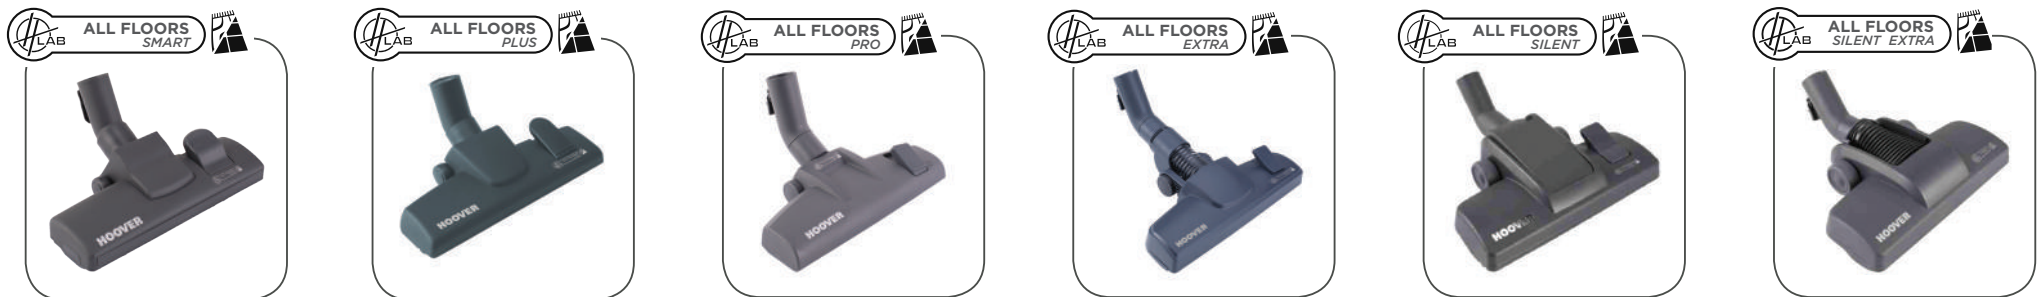

HLAB SPAZZOLE - BROSSES - NOZZLES

Dall'esperienza dei laboratori di ricerca Hoover HLab, è nata una nuova gamma completa di spazzole, pensata per raggiungere le migliori performance seguendo i parametri dell'etichetta energetica e rispondendo al meglio ad ogni necessità di pulizia.

Issue de l'expérience des laboratoires de recherches Hoover HLAB, une nouvelle gamme complète de brosses est née. Elle a été conçue pour atteindre le niveau de performance des meilleures classes énergétiques et pour répondre à tous vos besoins de nettoyage.

From the experience of the Hoover's HLab research laboratories, a new complete range of nozzles is born thought to achieve the best performance of the energy label parameters and to meet all your cleaning needs.

SPAZZOLE PER OGNI SUPERFICIE - BROSSES POUR CHAQUES SUPERFICIES - NOZZLES FOR EVERY SURFACE *

TUTTI I PAVIMENTI: ideali per la pulizia quotidiana dei pavimenti duri e tappeti, con un pedale per selezionare la funzione desiderata.

TOUS SOLS: idéal pour l'entretien quotidien des sols durs et moquettes, équipé d'une pédale permettant de choisir la fonction souhaitée.

ALL FLOORS: ideal for every day cleaning of hard floors and carpets, with a pedal to select the desired function.

* Available depending on product range and type.