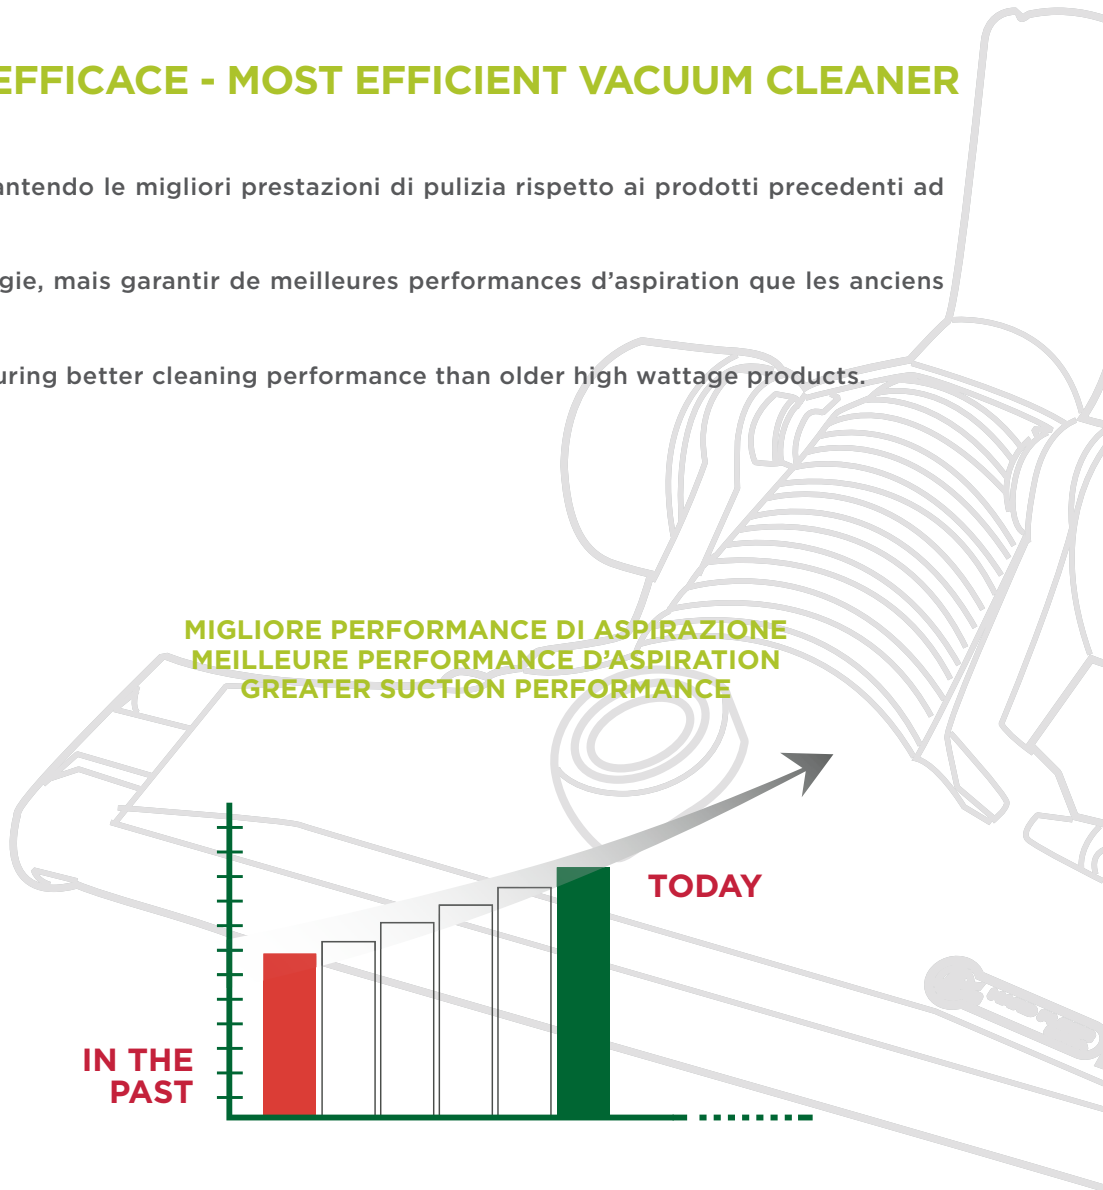

MIGLIORE PERFORMANCE DI ASPIRAZIONE
MEILLEURE PERFORMANCE D'ASPIRATION
GREATER SUCTION PERFORMANCE