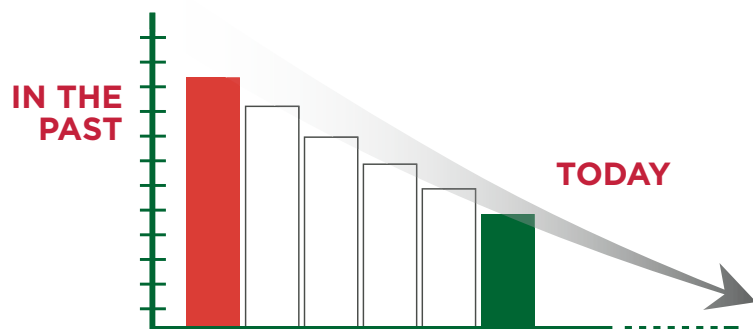

ASPIRAPOLVERE PIÙ EFFICACE - ASPIRATEUR PLUS EFFICACE - MOST EFFICIENT VACUUM CLEANER

La nuova generazione di aspirapolvere Hoover è pensata per consumare meno, garantendo le migliori prestazioni di pulizia rispetto ai prodotti precedenti ad alto wattaggio.

La nouvelle génération d'aspirateurs Hoover conçus pour consommer moins d'énergie, mais garantir de meilleures performances d'aspiration que les anciens produits à haut wattage.

Hoover new generation of vacuum cleaners is designed to use less energy while ensuring better cleaning performance than older high wattage products.

BASSO CONSUMO ENERGETICO FINO A MENO 50%
CONSOMMATION ENERGETIQUE EN BAISSÉ,
JUSQU'À MOINS 50%
LOWER CONSUMPTION, UP TO 50% LESS