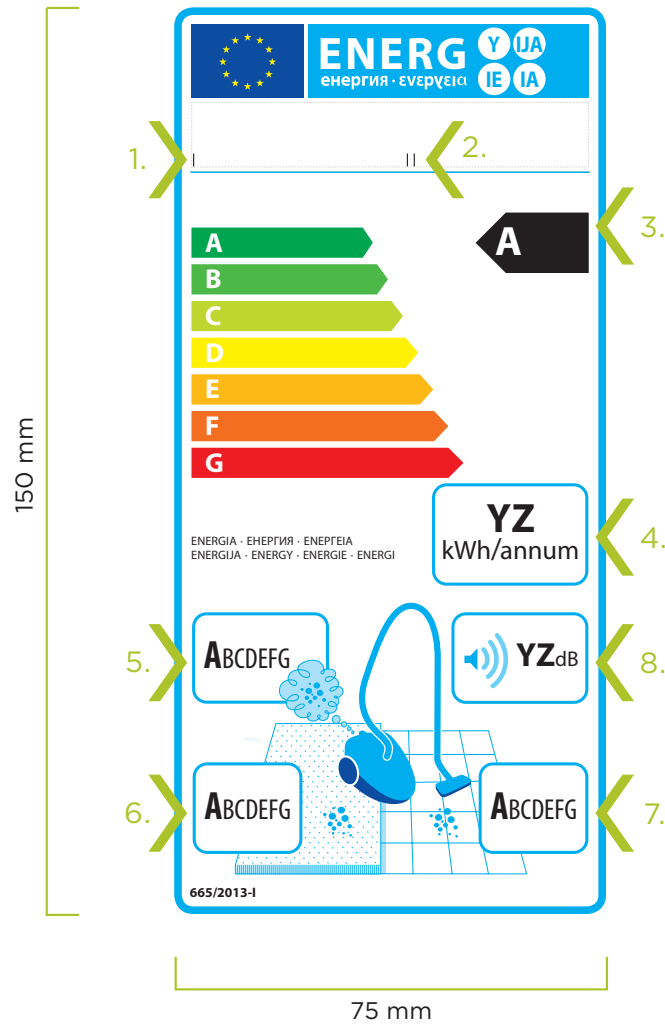

P. 132

LA RIVOLUZIONE DELL'ETICHETTA ENERGETICA - LA RÉVOLUTION DE L'ETIQUETTE ENERGIE THE ENERGY LABEL REVOLUTION

Da settembre 2014, all'interno della Comunità Europea, l'etichetta energetica è diventata parte anche del mondo dell'aspirazione. Sono coinvolti i traini, le scope elettriche con filo ed i battitappeti. Grazie all'etichetta energetica il consumatore potrà confrontare gli aspirapolvere secondo criteri oggettivi e condivisi quali efficienza energetica, consumo energetico medio annuale, performance d'aspirazione su diverse superfici (pavimento duro e tappeto), efficacia di filtrazione e silenziosità. In virtù dei limiti imposti dalla nuova regolamentazione, i nuovi aspirapolvere consumeranno meno* e garantiranno nel contempo migliori performance di aspirazione.

** The power must be less than or equal to 1600W, with annual consumption less than 62 kWh.*

ETICHETTA ENERGETICA - ETIQUETTE ENERGIE - ENERGY LABEL

COME LEGGERLA

- 1 - 2 Nome o marchio del produttore e codice identificativo del modello
- 3 Indice di efficienza energetica: 7 classi dalla A alla G
- 4 Consumo energetico medio annuale
- 5 Efficacia di filtrazione - Classe di re - immissione della polvere
- 6 Classe di efficacia pulente su tappeto
- 7 Classe di efficacia pulente su superfici dure
- 8 Silenziosità - Livello di potenza sonora espresso in decibel