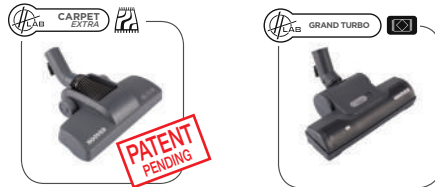

TAPPETI TAPIS CARPETS

Con doppio perno, delicata ed efficace. Potente e compatta, specifica per penetrare a fondo nelle fibre dei tappeti.
Grâce au double pivot, il est délicat et efficace. Puissant et compact, spécialement conçu pour aspirer au plus profond des fibres de tapis moquette.
Provided with a double pivot, delicate and effective. Powerful and compact, specific to penetrates deep in the carpet fibers.